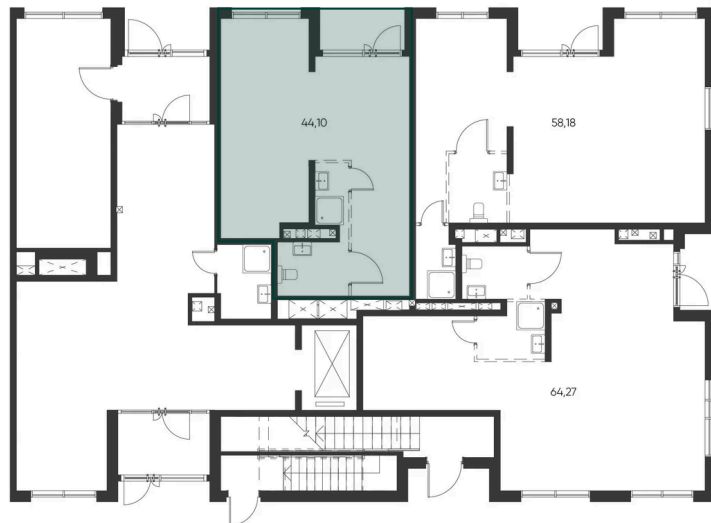

Номер: Б16.01

ПОМЕЩЕНИЕ СВОБОДНОГО НАЗНАЧЕНИЯ 44.1 М²

Отсканируйте QR-код и
смотрите на сайте
aspen-park.ru

9 922 500 руб.

Корпус

Дом №1 - Секция 1

Этаж

1/1

31.05.2026 20:23 (Мск)

Не является публичной офертой, цена может быть скорректирована.
Информация взята с сайта «aspen-park.ru».

НА ЭТАЖЕ 1 / 1 ПОМЕЩЕНИЕ СВОБОДНОГО НАЗНАЧЕНИЯ 44.1 М²

31.05.2026 20:23 (Мск)

Не является публичной офертой, цена может быть скорректирована.
Информация взята с сайта «aspen-park.ru».

НА ГЕНПЛАНЕ ДОМ N1 - СЕКЦИЯ 1

ПОМЕЩЕНИЕ СВОБОДНОГО
НАЗНАЧЕНИЯ 44.1 М²

31.05.2026 20:23 (Мск)

Не является публичной офертой, цена может быть скорректирована.
Информация взята с сайта «aspen-park.ru».