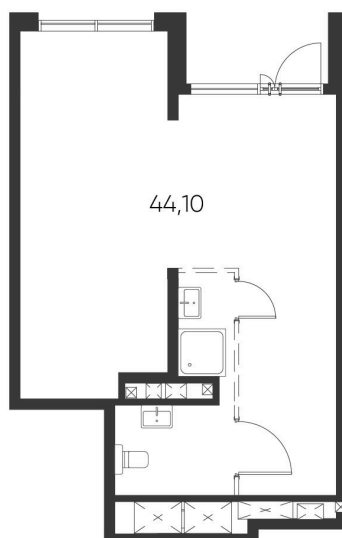

Номер: Б16.01

ПОМЕЩЕНИЕ СВОБОДНОГО НАЗНАЧЕНИЯ 44.1 М²

Отсканируйте QR-код и
смотрите на сайте
aspen-park.ru

9 922 500 руб.

Корпус

Дом №1 - Секция 1

Этаж

1/1

31.05.2026 20:23 (Мск)

Не является публичной офертой, цена может быть скорректирована.
Информация взята с сайта «aspen-park.ru».

НА ЭТАЖЕ 1 / 1 ПОМЕЩЕНИЕ СВОБОДНОГО НАЗНАЧЕНИЯ 44.1 М²

31.05.2026 20:23 (Мск)