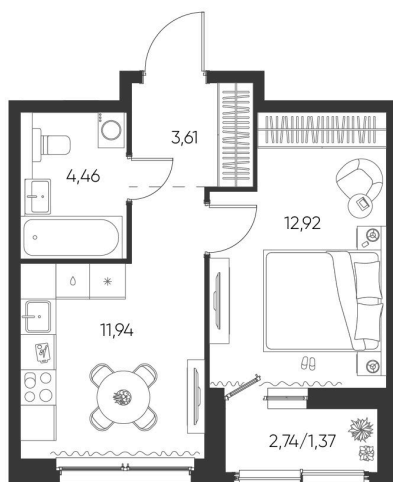

Номер: 86

1 КОМНАТНАЯ 34.3 М²

Отсканируйте QR-код и
смотрите на сайте
aspen-park.ru

1К	12,92
	34,30

5 498 412 руб.

В ипотеку от 19 728 руб.

ДИЗАЙНЕРСКИЙ РЕМОНТ

Корпус	Жилой дом №1	Этаж	7
Секция	2	Сдача	4 кв. 2027

14.05.2026 01:48 (Мск)

Не является публичной офертой, цена может быть скорректирована. Информация взята с сайта «aspen-park.ru»

НА ЭТАЖЕ 7

1 КОМНАТНАЯ 34.3 М²

14.05.2026 01:48 (Мск)

Не является публичной офертой, цена может быть скорректирована. Информация взята с сайта «aspen-park.ru»