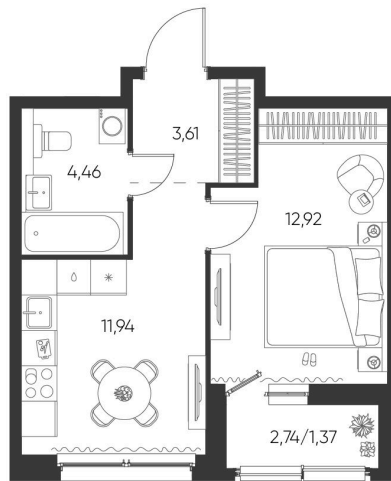

Номер: 86

1 КОМНАТНАЯ

34.3 М²

Отсканируйте QR-код и
смотрите на сайте
aspen-park.ru

1К	12,92
	34,30

5 584 162 руб.

В ипотеку от 15 021 руб.

ДИЗАЙНЕРСКИЙ РЕМОНТ

Корпус	Жилой дом №1	Этаж	7
Секция	2	Сдача	4 кв. 2027

28.06.2026 04:54 (Мск)

Не является публичной офертой, цена может быть скорректирована.
Информация взята с сайта «aspen-park.ru».

НА ЭТАЖЕ 7

1 КОМНАТНАЯ 34.3 М²