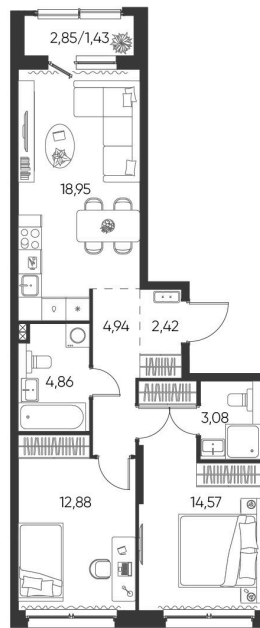

Номер: 65

2 КОМНАТНАЯ

63.13 М²

Отсканируйте QR-код и
смотрите на сайте
aspen-park.ru

2К	27,45
	63,13

9 854 460 руб.

В ипотеку от 26 507 руб.

ДИЗАЙНЕРСКИЙ РЕМОНТ

Корпус	Жилой дом №1	Этаж	4
Секция	2	Сдача	4 кв. 2027

28.06.2026 02:55 (Мск)

Не является публичной офертой, цена может быть скорректирована.
Информация взята с сайта «aspen-park.ru».

НА ЭТАЖЕ 4

2 КОМНАТНАЯ 63.13 М²