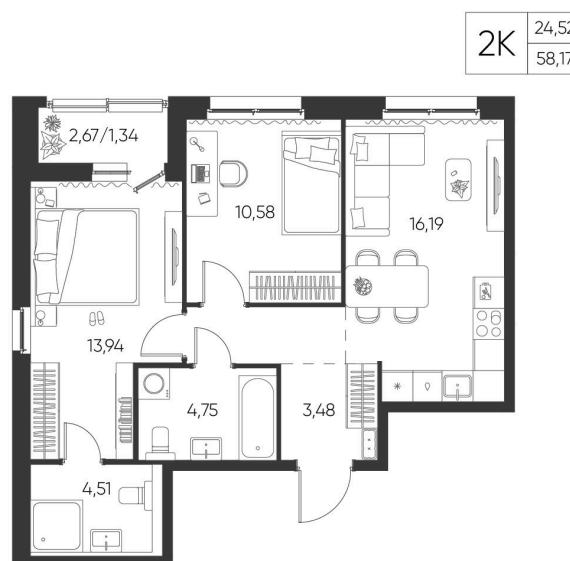

Номер: 32

2 КОМНАТНАЯ

58.17 М²

Отсканируйте QR-код и
смотрите на сайте
aspen-park.ru

9 249 243 руб.

В ипотеку от 24 879 руб.

ДИЗАЙНЕРСКИЙ РЕМОНТ

Корпус	Жилой дом №2	Этаж	9
Секция	1	Сдача	4 кв. 2027

28.06.2026 02:41 (Мск)

Не является публичной офертой, цена может быть скорректирована.
Информация взята с сайта «aspen-park.ru».

НА ЭТАЖЕ 9

2 КОМНАТНАЯ 58.17 М²

28.06.2026 02:41 (Мск)

Не является публичной офертой, цена может быть скорректирована.
Информация взята с сайта «aspen-park.ru».