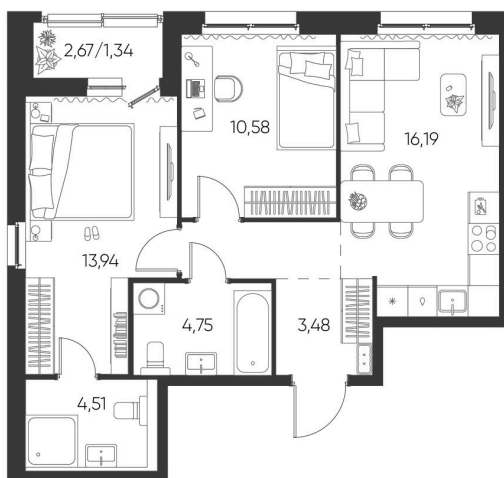

Номер: 32

2 КОМНАТНАЯ

58.17 М²

Отсканируйте QR-код и
смотрите на сайте
aspen-park.ru

2К	24,52
	58,17

8 958 393 руб.

В ипотеку от 32 142 руб.

ДИЗАЙНЕРСКИЙ РЕМОНТ

Корпус	Жилой дом №2	Этаж	9
Секция	1	Сдача	4 кв. 2027

13.05.2026 23:20 (Мск)

Не является публичной офертой, цена может быть скорректирована. Информация взята с сайта «aspen-park.ru»

НА ЭТАЖЕ 9

2 КОМНАТНАЯ 58.17 М²