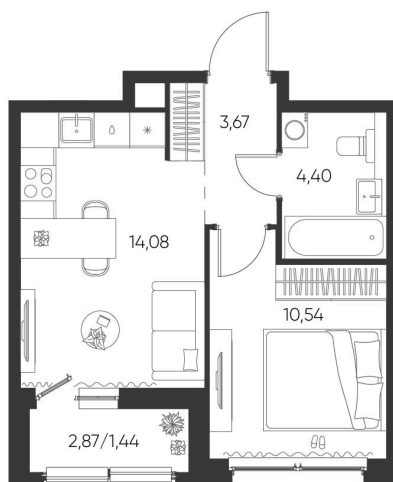

# 1 КОМНАТНАЯ 34.13 М<sup>2</sup>

Отсканируйте QR-код и  
смотрите на сайте  
aspen-park.ru

1К	10,54
	34,13

## 5 505 340 руб.

В ипотеку от 19 753 руб.

ДИЗАЙНЕРСКИЙ РЕМОНТ

Корпус	Жилой дом №1	Этаж	7
Секция	2	Сдача	4 кв. 2027

14.05.2026 04:17 (Мск)

Не является публичной офертой, цена может быть скорректирована. Информация взята с сайта «aspen-park.ru»