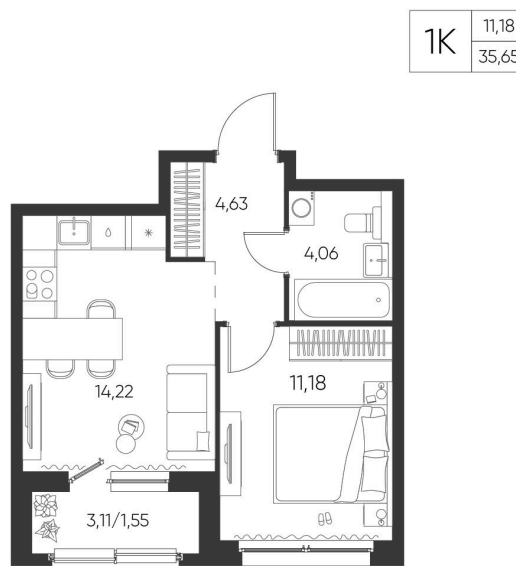

Номер: 104

1 КОМНАТНАЯ

35.65 М²

Отсканируйте QR-код и
смотрите на сайте
aspen-park.ru

5 749 507 руб.

В ипотеку от 15 465 руб.

ДИЗАЙНЕРСКИЙ РЕМОНТ

Корпус	Жилой дом №2	Этаж	6
Секция	2	Сдача	4 кв. 2027

28.06.2026 04:57 (Мск)

Не является публичной офертой, цена может быть скорректирована.
Информация взята с сайта «aspen-park.ru».

НА ГЕНПЛАНЕ ЖИЛОЙ ДОМ №2

1 КОМНАТНАЯ 35.65 М²

28.06.2026 04:57 (Мск)

Не является публичной офертой, цена может быть скорректирована.
Информация взята с сайта «aspen-park.ru».