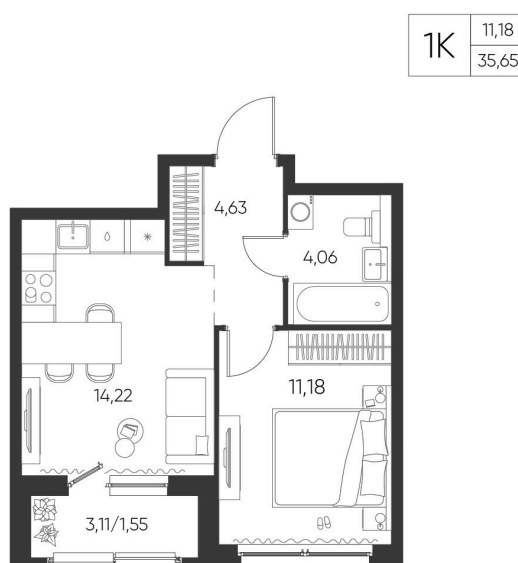

Номер: 104

1 КОМНАТНАЯ

35.65 М²

Отсканируйте QR-код и
смотрите на сайте
aspen-park.ru

5 749 507 руб.

В ипотеку от 15 465 руб.

ДИЗАЙНЕРСКИЙ РЕМОНТ

Корпус	Жилой дом №2	Этаж	6
Секция	2	Сдача	4 кв. 2027

28.06.2026 02:49 (Мск)

Не является публичной офертой, цена может быть скорректирована.
Информация взята с сайта «aspen-park.ru».

НА ЭТАЖЕ 6

1 КОМНАТНАЯ 35.65 М²

28.06.2026 02:49 (Мск)

Не является публичной офертой, цена может быть скорректирована.
Информация взята с сайта «aspens-park.ru».

НА ГЕНПЛАНЕ ЖИЛОЙ ДОМ №2

1 КОМНАТНАЯ 35.65 М²

28.06.2026 02:49 (Мск)

Не является публичной офертой, цена может быть скорректирована.
Информация взята с сайта «aspen-park.ru».