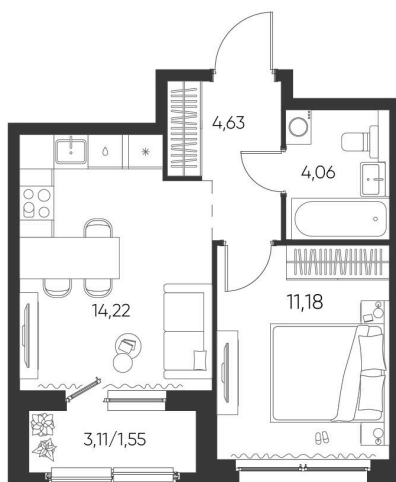

Номер: 116

1 КОМНАТНАЯ

35.65 М²

Отсканируйте QR-код и
смотрите на сайте
aspen-park.ru

1К	11,18
	35,65

5 678 207 руб.

В ипотеку от 20 373 руб.

ДИЗАЙНЕРСКИЙ РЕМОНТ

Корпус	Жилой дом №2	Этаж	7
Секция	2	Сдача	4 кв. 2027

13.05.2026 23:26 (Мск)

Не является публичной офертой, цена может быть скорректирована. Информация взята с сайта «aspen-park.ru»

НА ЭТАЖЕ 7

1 КОМНАТНАЯ 35.65 М²