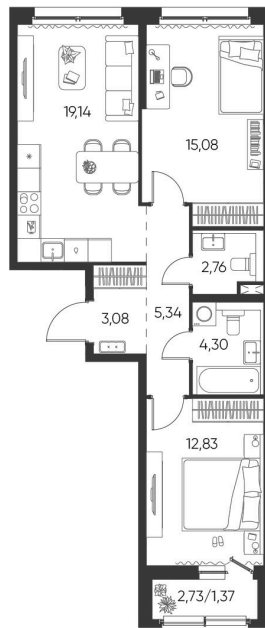

Номер: 25

# 2 КОМНАТНАЯ 63.9 М<sup>2</sup>

Отсканируйте QR-код и  
смотрите на сайте  
aspen-park.ru

2К	27,91
	63,90

9 920 922 руб.

В ипотеку от 26 686 руб.

ДИЗАЙНЕРСКИЙ РЕМОНТ

Корпус	Жилой дом №2	Этаж	8
Секция	1	Сдача	4 кв. 2027