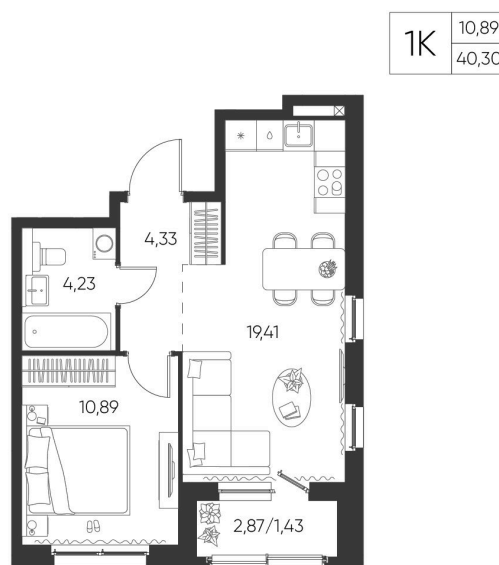

Номер: 136

1 КОМНАТНАЯ 40.3 М²

Отсканируйте QR-код и
смотрите на сайте
aspen-park.ru

6 794 062 руб.

В ипотеку от 18 275 руб.

ДИЗАЙНЕРСКИЙ РЕМОНТ

Корпус	Жилой дом №2	Этаж	9
Секция	2	Сдача	4 кв. 2027

17.06.2026 14:07 (Мск)

Не является публичной офертой, цена может быть скорректирована.
Информация взята с сайта «aspen-park.ru».

НА ЭТАЖЕ 9

1 КОМНАТНАЯ 40.3 М²

17.06.2026 14:07 (Мск)

Не является публичной офертой, цена может быть скорректирована.
Информация взята с сайта «aspen-park.ru».