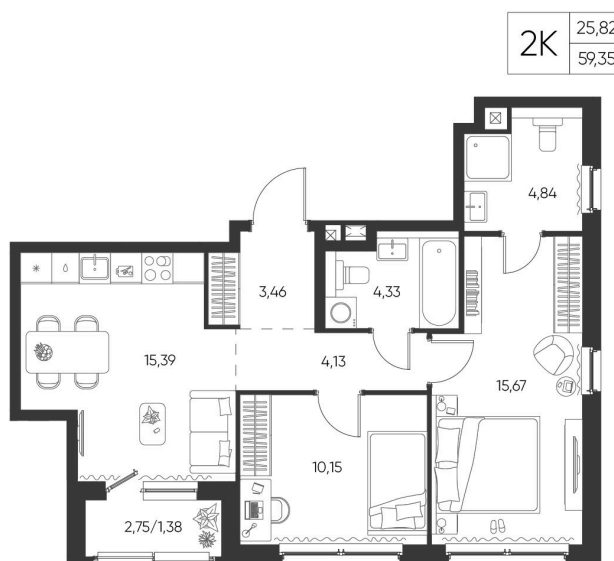

Номер: 10

2 КОМНАТНАЯ

59.35 М²

Отсканируйте QR-код и
смотрите на сайте
aspen-park.ru

9 295 574 руб.

В ипотеку от 25 004 руб.

ДИЗАЙНЕРСКИЙ РЕМОНТ

Корпус	Жилой дом №1	Этаж	3
Секция	1	Сдача	4 кв. 2027

28.06.2026 02:58 (Мск)

Не является публичной офертой, цена может быть скорректирована.
Информация взята с сайта «aspen-park.ru».

НА ЭТАЖЕ 3

2 КОМНАТНАЯ 59.35 М²

28.06.2026 02:58 (Мск)

Не является публичной офертой, цена может быть скорректирована.
Информация взята с сайта «aspen-park.ru».

НА ГЕНПЛАНЕ ЖИЛОЙ ДОМ N1

2 КОМНАТНАЯ 59.35 М²

28.06.2026 02:58 (Мск)

Не является публичной офертой, цена может быть скорректирована.
Информация взята с сайта «aspen-park.ru».