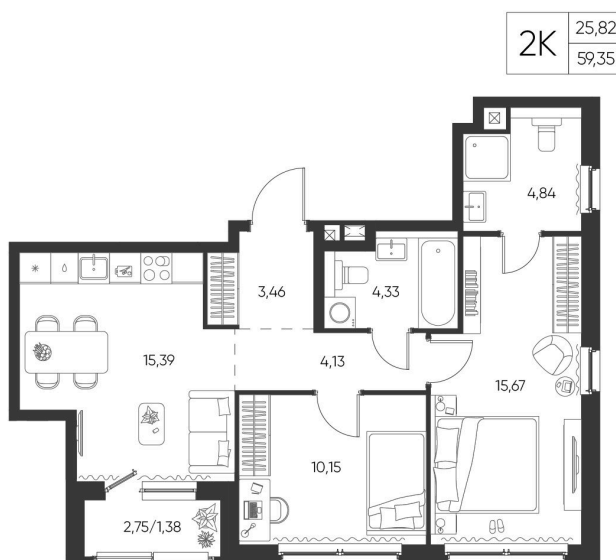

Номер: 10

2 КОМНАТНАЯ 59.35 М²

Отсканируйте QR-код и
смотрите на сайте
aspen-park.ru

8 998 824 руб.

В ипотеку от 32 287 руб.

ДИЗАЙНЕРСКИЙ РЕМОНТ

Корпус	Жилой дом №1	Этаж	3
Секция	1	Сдача	4 кв. 2027

14.05.2026 00:38 (Мск)

Не является публичной офертой, цена может быть скорректирована. Информация взята с сайта «aspen-park.ru»

НА ЭТАЖЕ 3

2 КОМНАТНАЯ 59.35 М²

14.05.2026 00:38 (Мск)

Не является публичной офертой, цена может быть скорректирована. Информация взята с сайта «aspen-park.ru»

НА ГЕНПЛАНЕ ЖИЛОЙ ДОМ N1

2 КОМНАТНАЯ 59.35 М²

14.05.2026 00:38 (Мск)

Не является публичной офертой, цена может быть скорректирована. Информация взята с сайта «aspen-park.ru»