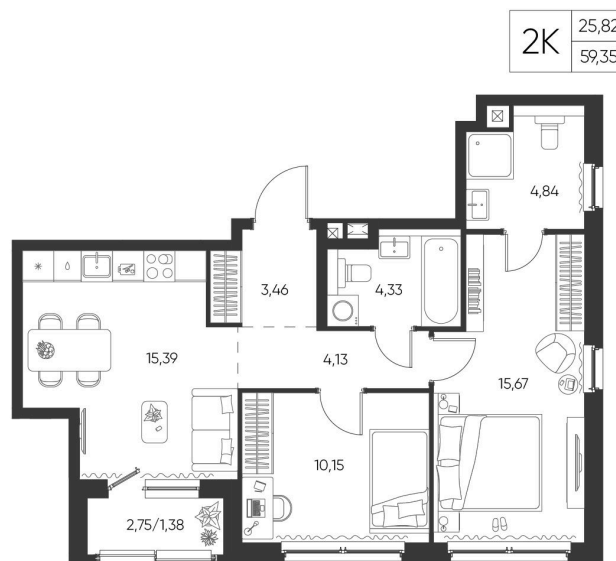

Номер: 10

2 КОМНАТНАЯ

59.35 М²

Отсканируйте QR-код и
смотрите на сайте
aspen-park.ru

9 295 574 руб.

В ипотеку от 25 004 руб.

ДИЗАЙНЕРСКИЙ РЕМОНТ

Корпус	Жилой дом №1	Этаж	3
Секция	1	Сдача	4 кв. 2027

28.06.2026 05:16 (Мск)

Не является публичной офертой, цена может быть скорректирована.
Информация взята с сайта «aspen-park.ru».

НА ЭТАЖЕ 3

2 КОМНАТНАЯ 59.35 М²

28.06.2026 05:16 (Мск)

Не является публичной офертой, цена может быть скорректирована.
Информация взята с сайта «aspen-park.ru».

НА ГЕНПЛАНЕ ЖИЛОЙ ДОМ N1

2 КОМНАТНАЯ 59.35 М²

28.06.2026 05:16 (Мск)

Не является публичной офертой, цена может быть скорректирована.
Информация взята с сайта «aspen-park.ru».