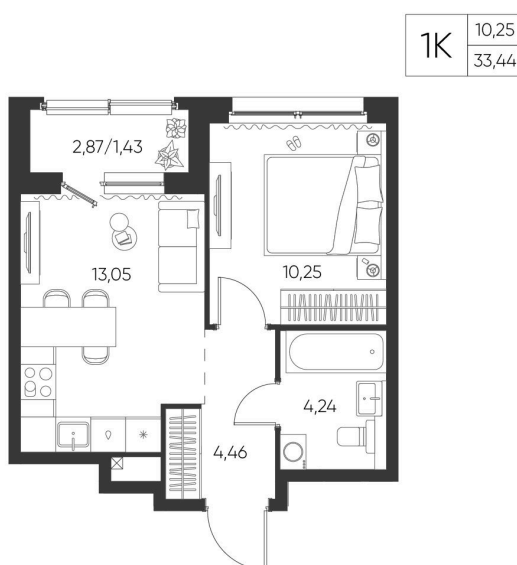

Номер: 97

1 КОМНАТНАЯ

33.44 М²

Отсканируйте QR-код и
смотрите на сайте
aspen-park.ru

5 477 306 руб.

В ипотеку от 14 733 руб.

ДИЗАЙНЕРСКИЙ РЕМОНТ

Корпус	Жилой дом №2	Этаж	6
Секция	2	Сдача	4 кв. 2027

28.06.2026 05:34 (Мск)

Не является публичной офертой, цена может быть скорректирована.
Информация взята с сайта «aspen-park.ru».

НА ЭТАЖЕ 6

1 КОМНАТНАЯ 33.44 М²

28.06.2026 05:34 (Мск)

Не является публичной офертой, цена может быть скорректирована.
Информация взята с сайта «aspen-park.ru».