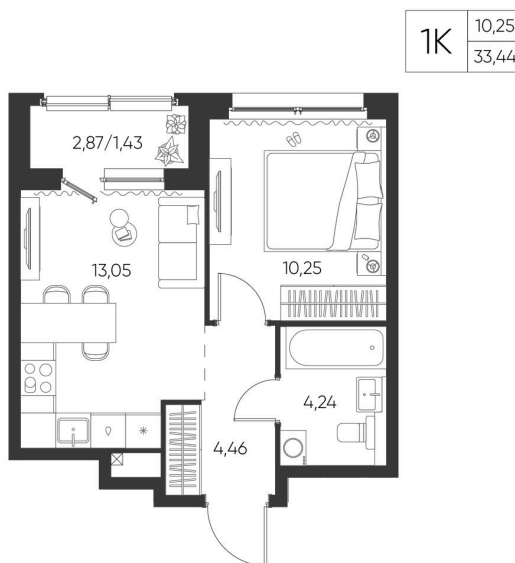

Номер: 97

1 КОМНАТНАЯ

33.44 М²

Отсканируйте QR-код и
смотрите на сайте
aspen-park.ru

5 376 986 руб.

В ипотеку от 19 292 руб.

ДИЗАЙНЕРСКИЙ РЕМОНТ

Корпус	Жилой дом №2	Этаж	6
Секция	2	Сдача	4 кв. 2027

14.05.2026 03:05 (Мск)

Не является публичной офертой, цена может быть скорректирована. Информация взята с сайта «aspen-park.ru»

НА ЭТАЖЕ 6

1 КОМНАТНАЯ 33.44 М²

14.05.2026 03:05 (Мск)

Не является публичной офертой, цена может быть скорректирована. Информация взята с сайта «aspen-park.ru»

НА ГЕНПЛАНЕ ЖИЛОЙ ДОМ №2

1 КОМНАТНАЯ 33.44 М²

14.05.2026 03:05 (Мск)

Не является публичной офертой, цена может быть скорректирована. Информация взята с сайта «aspen-park.ru»