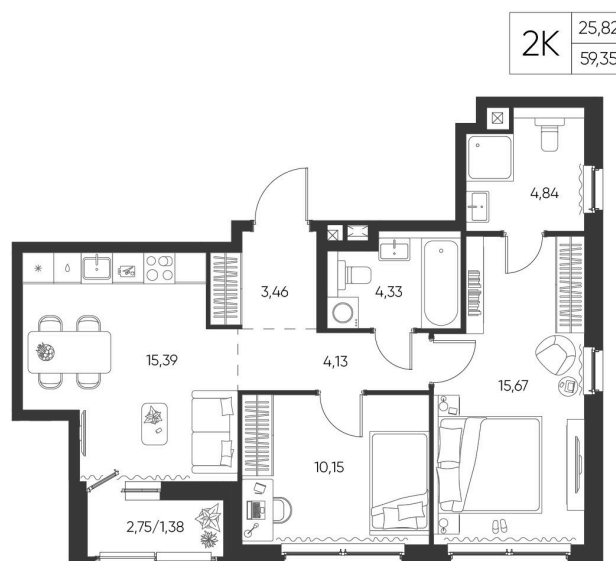

Номер: 35

2 КОМНАТНАЯ

59.35 М²

Отсканируйте QR-код и
смотрите на сайте
aspen-park.ru

9 479 723 руб.

В ипотеку от 25 499 руб.

ДИЗАЙНЕРСКИЙ РЕМОНТ

Корпус	Жилой дом №1	Этаж	8
Секция	1	Сдача	4 кв. 2027

17.06.2026 14:41 (Мск)

Не является публичной офертой, цена может быть скорректирована.
Информация взята с сайта «aspen-park.ru».

НА ЭТАЖЕ 8

2 КОМНАТНАЯ 59.35 М²

17.06.2026 14:41 (Мск)

Не является публичной офертой, цена может быть скорректирована.
Информация взята с сайта «aspen-park.ru».