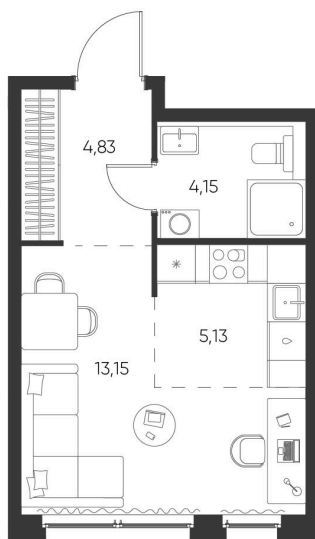

Номер: 115

СТУДИЯ 27.26 М²

Отсканируйте QR-код и
смотрите на сайте
aspen-park.ru

Ст	13,15
	27,26

4 496 560 руб.

В ипотеку от 16 134 руб.

ДИЗАЙНЕРСКИЙ РЕМОНТ

Корпус	Жилой дом №2	Этаж	7
Секция	2	Сдача	4 кв. 2027

14.05.2026 01:47 (Мск)

Не является публичной офертой, цена может быть скорректирована. Информация взята с сайта «aspen-park.ru»

НА ЭТАЖЕ 7

СТУДИЯ 27.26 М²

14.05.2026 01:47 (Мск)

Не является публичной офертой, цена может быть скорректирована. Информация взята с сайта «aspen-park.ru»

НА ГЕНПЛАНЕ ЖИЛОЙ ДОМ №2

СТУДИЯ 27.26 М²

14.05.2026 01:47 (Мск)

Не является публичной офертой, цена может быть скорректирована. Информация взята с сайта «aspen-park.ru»