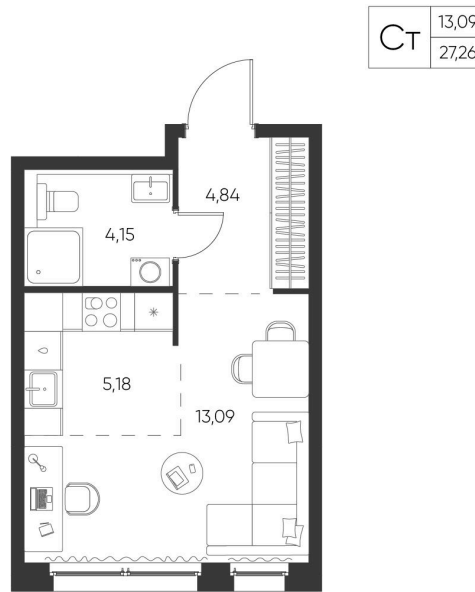

Номер: 174

СТУДИЯ 27.26 М²

Отсканируйте QR-код и
смотрите на сайте
aspen-park.ru

4 613 560 руб.

В ипотеку от 12 410 руб.

ДИЗАЙНЕРСКИЙ РЕМОНТ

Корпус	Жилой дом №2	Этаж	12
Секция	2	Сдача	4 кв. 2027

28.06.2026 02:43 (Мск)

Не является публичной офертой, цена может быть скорректирована.
Информация взята с сайта «aspen-park.ru».

НА ГЕНПЛАНЕ ЖИЛОЙ ДОМ №2

СТУДИЯ 27.26 М²

28.06.2026 02:43 (Мск)

Не является публичной офертой, цена может быть скорректирована.
Информация взята с сайта «aspen-park.ru».