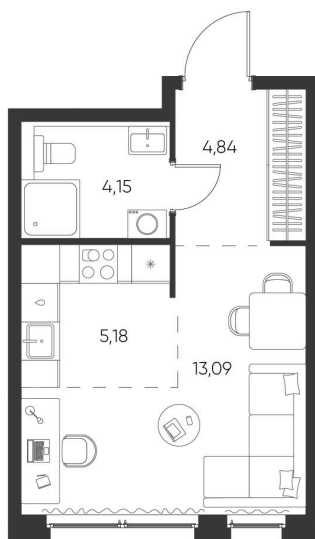

Номер: 174

СТУДИЯ 27.26 М²

Отсканируйте QR-код и
смотрите на сайте
aspen-park.ru

Ст	13,09
	27,26

4 531 780 руб.

В ипотеку от 16 260 руб.

ДИЗАЙНЕРСКИЙ РЕМОНТ

Корпус	Жилой дом №2	Этаж	12
Секция	2	Сдача	4 кв. 2027

14.05.2026 00:34 (Мск)

Не является публичной офертой, цена может быть скорректирована. Информация взята с сайта «aspen-park.ru»

НА ЭТАЖЕ 12

СТУДИЯ 27.26 М²

14.05.2026 00:34 (Мск)

Не является публичной офертой, цена может быть скорректирована. Информация взята с сайта «aspen-park.ru»

НА ГЕНПЛАНЕ ЖИЛОЙ ДОМ №2

СТУДИЯ 27.26 М²

14.05.2026 00:34 (Мск)

Не является публичной офертой, цена может быть скорректирована. Информация взята с сайта «aspen-park.ru»