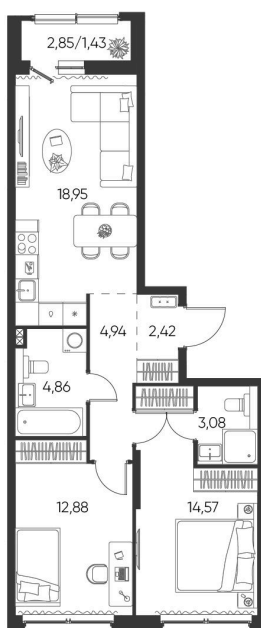

Номер: 81

2 КОМНАТНАЯ 63.13 М²

Отсканируйте QR-код и
смотрите на сайте
aspen-park.ru

2К	27,45
	63,13

9 612 799 руб.

В ипотеку от 34 490 руб.

ДИЗАЙНЕРСКИЙ РЕМОНТ

Корпус	Жилой дом №1	Этаж	6
Секция	2	Сдача	4 кв. 2027

14.05.2026 00:39 (Мск)

Не является публичной офертой, цена может быть
корректирована. Информация взята с сайта «aspen-park.ru»

НА ЭТАЖЕ 6

2 КОМНАТНАЯ 63.13 М²

14.05.2026 00:39 (Мск)

Не является публичной офертой, цена может быть скорректирована. Информация взята с сайта «aspen-park.ru»