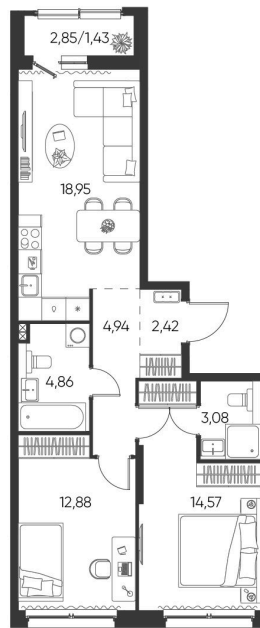

Номер: 81

2 КОМНАТНАЯ 63.13 М²

Отсканируйте QR-код и
смотрите на сайте
aspen-park.ru

2К	27,45
	63,13

9 928 449 руб.

В ипотеку от 26 706 руб.

ДИЗАЙНЕРСКИЙ РЕМОНТ

Корпус	Жилой дом №1	Этаж	6
Секция	2	Сдача	4 кв. 2027

28.06.2026 03:04 (Мск)

Не является публичной офертой, цена может быть скорректирована.
Информация взята с сайта «aspen-park.ru».

НА ЭТАЖЕ 6

2 КОМНАТНАЯ 63.13 М²

28.06.2026 03:04 (Мск)

Не является публичной офертой, цена может быть скорректирована.
Информация взята с сайта «aspen-park.ru».