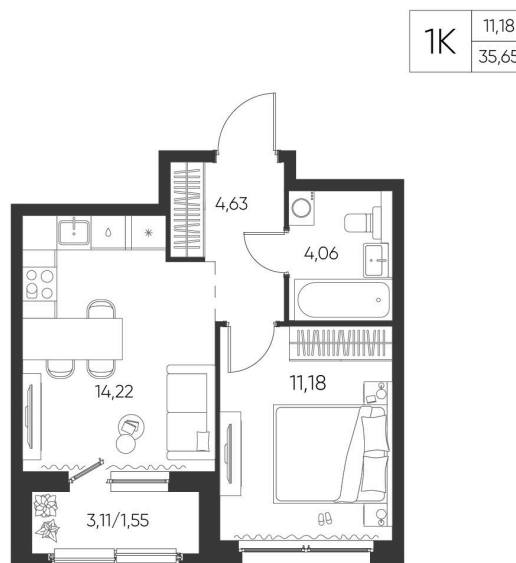

Номер: 152

1 КОМНАТНАЯ

35.65 М²

Отсканируйте QR-код и
смотрите на сайте
aspen-park.ru

5 736 103 руб.

В ипотеку от 15 429 руб.

ДИЗАЙНЕРСКИЙ РЕМОНТ

Корпус	Жилой дом №2	Этаж	10
Секция	2	Сдача	4 кв. 2027

15.06.2026 14:34 (Мск)

Не является публичной офертой, цена может быть скорректирована.
Информация взята с сайта «aspen-park.ru».

НА ЭТАЖЕ 10

1 КОМНАТНАЯ 35.65 М²

15.06.2026 14:34 (Мск)

Не является публичной офертой, цена может быть скорректирована.
Информация взята с сайта «aspen-park.ru».

НА ГЕНПЛАНЕ ЖИЛОЙ ДОМ №2

1 КОМНАТНАЯ 35.65 М²

15.06.2026 14:34 (Мск)

Не является публичной офертой, цена может быть скорректирована.
Информация взята с сайта «aspen-park.ru».