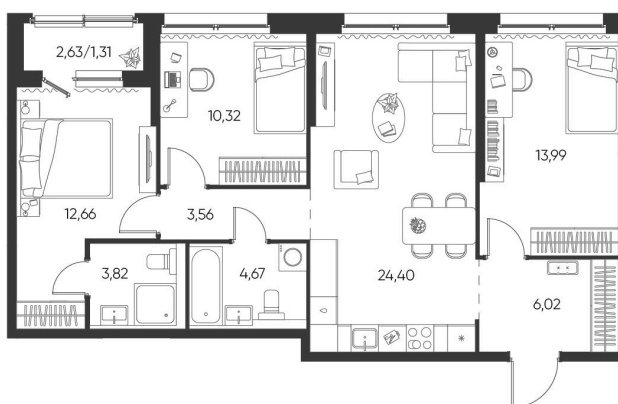

Номер: 60

3 КОМНАТНАЯ 80.76 М²

Отсканируйте QR-код и
смотрите на сайте
aspen-park.ru

3К	36,96
	80,76

11 789 250 руб.

В ипотеку от 42 299 руб.

ДИЗАЙНЕРСКИЙ РЕМОНТ

Корпус	Жилой дом №2	Этаж	2
Секция	2	Сдача	4 кв. 2027

14.05.2026 03:01 (Мск)

Не является публичной офертой, цена может быть скорректирована. Информация взята с сайта «aspen-park.ru»

НА ЭТАЖЕ 2

3 КОМНАТНАЯ 80.76 М²

14.05.2026 03:01 (Мск)

Не является публичной офертой, цена может быть скорректирована. Информация взята с сайта «aspen-park.ru»