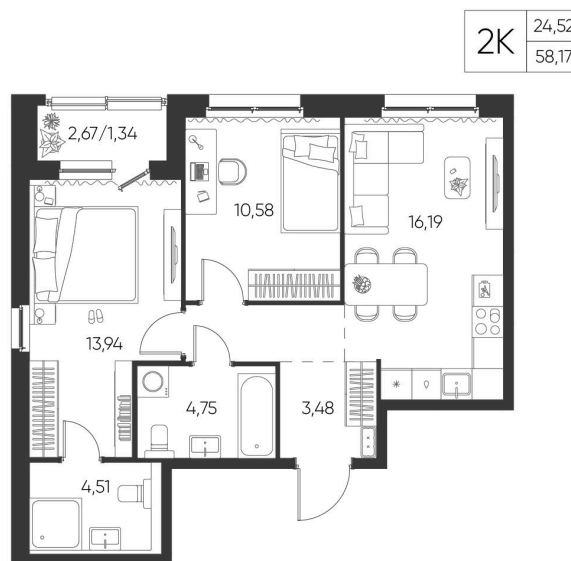

Номер: 4

2 КОМНАТНАЯ

58.17 М²

Отсканируйте QR-код и
смотрите на сайте
aspen-park.ru

8 909 370 руб.

В ипотеку от 23 965 руб.

ДИЗАЙНЕРСКИЙ РЕМОНТ

Корпус	Жилой дом №2	Этаж	2
Секция	1	Сдача	4 кв. 2027

15.06.2026 15:05 (Мск)

Не является публичной офертой, цена может быть скорректирована.
Информация взята с сайта «aspen-park.ru».

НА ЭТАЖЕ 2

2 КОМНАТНАЯ 58.17 М²

15.06.2026 15:05 (Мск)

Не является публичной офертой, цена может быть скорректирована.
Информация взята с сайта «aspen-park.ru».