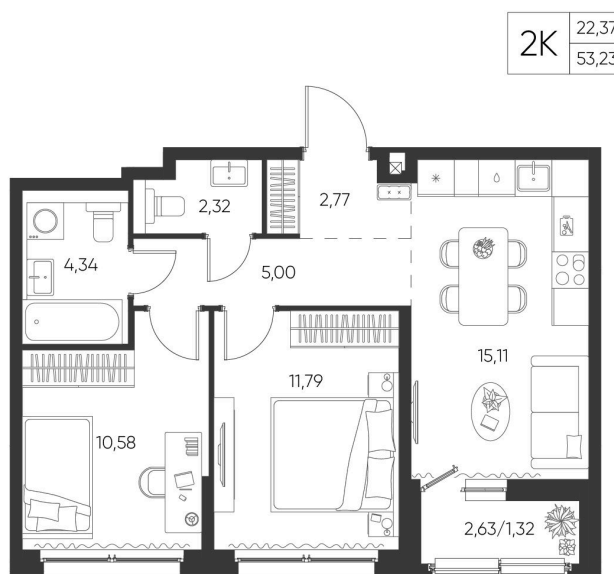

Номер: 22

2 КОМНАТНАЯ

53.23 М²

Отсканируйте QR-код и
смотрите на сайте
aspen-park.ru

8 440 780 руб.

В ипотеку от 22 704 руб.

ДИЗАЙНЕРСКИЙ РЕМОНТ

Корпус	Жилой дом №2	Этаж	7
Секция	1	Сдача	4 кв. 2027

15.06.2026 13:10 (Мск)

Не является публичной офертой, цена может быть скорректирована.
Информация взята с сайта «aspen-park.ru».

НА ЭТАЖЕ 7

2 КОМНАТНАЯ 53.23 М²

15.06.2026 13:10 (Мск)

Не является публичной офертой, цена может быть скорректирована.
Информация взята с сайта «aspen-park.ru».