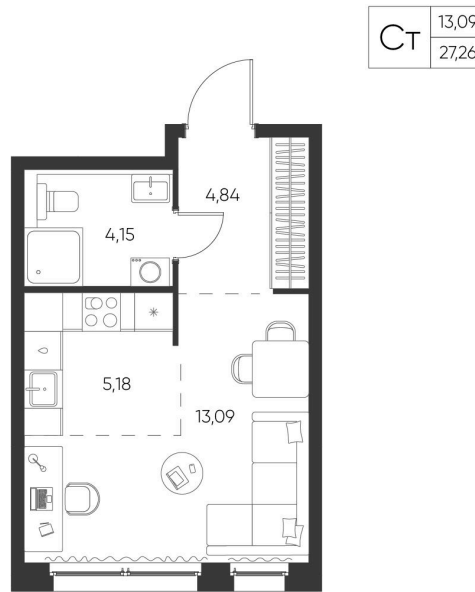

Номер: 150

СТУДИЯ 27.26 М²

Отсканируйте QR-код и
смотрите на сайте
aspen-park.ru

4 568 690 руб.

В ипотеку от 12 289 руб.

ДИЗАЙНЕРСКИЙ РЕМОНТ

Корпус	Жилой дом №2	Этаж	10
Секция	2	Сдача	4 кв. 2027

15.06.2026 13:08 (Мск)

Не является публичной офертой, цена может быть скорректирована.
Информация взята с сайта «aspen-park.ru».

НА ЭТАЖЕ 10

СТУДИЯ 27.26 М²

15.06.2026 13:08 (Мск)

Не является публичной офертой, цена может быть скорректирована.
Информация взята с сайта «aspen-park.ru».

НА ГЕНПЛАНЕ ЖИЛОЙ ДОМ №2

СТУДИЯ 27.26 М²

15.06.2026 13:08 (Мск)

Не является публичной офертой, цена может быть скорректирована.
Информация взята с сайта «aspen-park.ru».