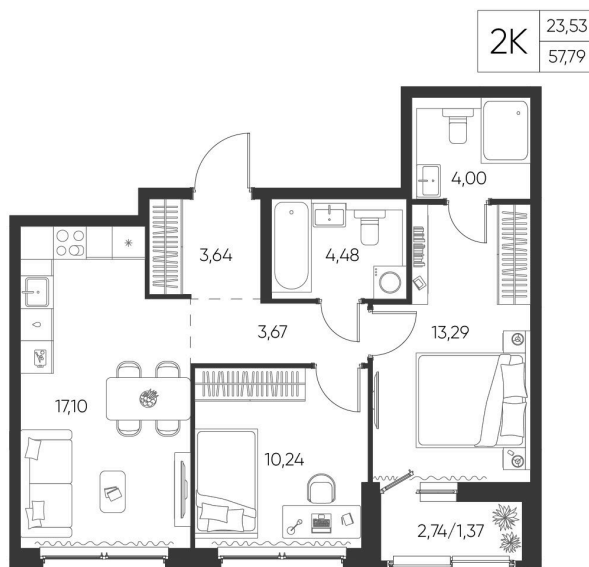

Номер: 109

2 КОМНАТНАЯ 57.79 М²

Отсканируйте QR-код и
смотрите на сайте
aspen-park.ru

8 950 402 руб.

В ипотеку от 32 113 руб.

ДИЗАЙНЕРСКИЙ РЕМОНТ

Корпус	Жилой дом №1	Этаж	10
Секция	2	Сдача	4 кв. 2027

14.05.2026 02:59 (Мск)

Не является публичной офертой, цена может быть скорректирована. Информация взята с сайта «aspen-park.ru»

НА ЭТАЖЕ 10

2 КОМНАТНАЯ 57.79 М²

14.05.2026 02:59 (Мск)

Не является публичной офертой, цена может быть скорректирована. Информация взята с сайта «aspen-park.ru»

НА ГЕНПЛАНЕ ЖИЛОЙ ДОМ N1

2 КОМНАТНАЯ 57.79 М²

14.05.2026 02:59 (Мск)

Не является публичной офертой, цена может быть скорректирована. Информация взята с сайта «aspen-park.ru»