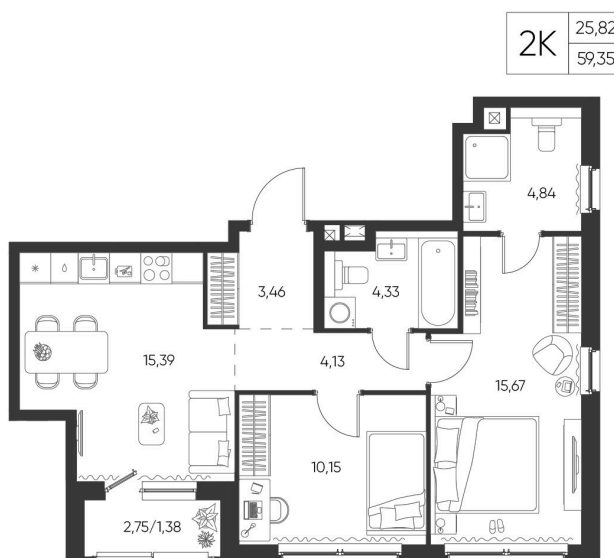

Номер: 25

2 КОМНАТНАЯ

59.35 М²

Отсканируйте QR-код и
смотрите на сайте
aspen-park.ru

9 182 973 руб.

В ипотеку от 32 948 руб.

ДИЗАЙНЕРСКИЙ РЕМОНТ

Корпус	Жилой дом №1	Этаж	6
Секция	1	Сдача	4 кв. 2027

14.05.2026 00:36 (Мск)

Не является публичной офертой, цена может быть скорректирована. Информация взята с сайта «aspen-park.ru»

НА ЭТАЖЕ 6

2 КОМНАТНАЯ 59.35 М²

14.05.2026 00:36 (Мск)

Не является публичной офертой, цена может быть скорректирована. Информация взята с сайта «aspen-park.ru»

НА ГЕНПЛАНЕ ЖИЛОЙ ДОМ N1

2 КОМНАТНАЯ 59.35 М²

14.05.2026 00:36 (Мск)

Не является публичной офертой, цена может быть скорректирована. Информация взята с сайта «aspen-park.ru»