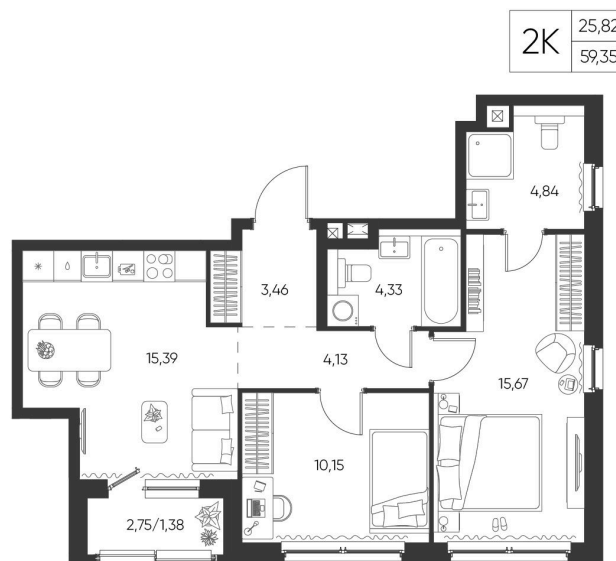

Номер: 25

2 КОМНАТНАЯ

59.35 М²

Отсканируйте QR-код и
смотрите на сайте
aspen-park.ru

9 479 723 руб.

В ипотеку от 25 499 руб.

ДИЗАЙНЕРСКИЙ РЕМОНТ

Корпус	Жилой дом №1	Этаж	6
Секция	1	Сдача	4 кв. 2027

28.06.2026 05:08 (Мск)

Не является публичной офертой, цена может быть скорректирована.
Информация взята с сайта «aspen-park.ru».

НА ЭТАЖЕ 6

2 КОМНАТНАЯ 59.35 М²

28.06.2026 05:08 (Мск)

Не является публичной офертой, цена может быть скорректирована.
Информация взята с сайта «aspen-park.ru».

НА ГЕНПЛАНЕ ЖИЛОЙ ДОМ N1

2 КОМНАТНАЯ 59.35 М²

28.06.2026 05:08 (Мск)

Не является публичной офертой, цена может быть скорректирована.
Информация взята с сайта «aspen-park.ru».