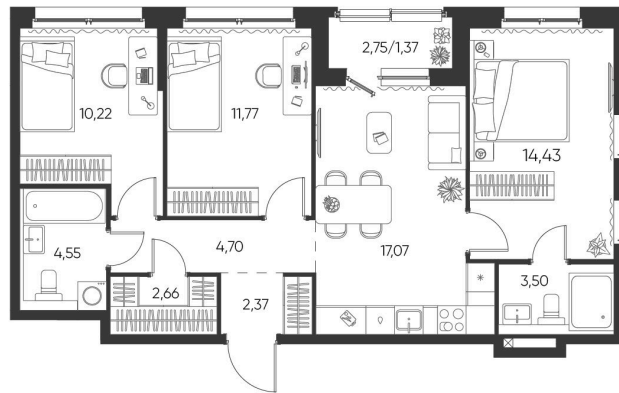

Номер: 135

3 КОМНАТНАЯ

72.65 М²

Отсканируйте QR-код и
смотрите на сайте
aspen-park.ru

3К	36,42
	72,65

11 253 950 руб.

В ипотеку от 30 271 руб.

ДИЗАЙНЕРСКИЙ РЕМОНТ

Корпус	Жилой дом №2	Этаж	9
Секция	2	Сдача	4 кв. 2027

15.06.2026 14:53 (Мск)

Не является публичной офертой, цена может быть скорректирована.
Информация взята с сайта «aspen-park.ru».

НА ЭТАЖЕ 9

3 КОМНАТНАЯ 72.65 М²