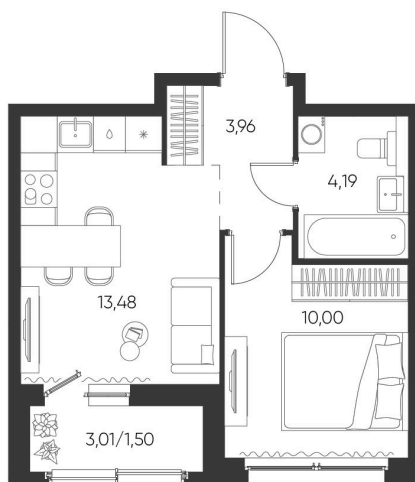

Номер: 94

1 КОМНАТНАЯ 33.14 М²

Отсканируйте QR-код и
смотрите на сайте
aspen-park.ru

1К	10,00
	33,14

5 305 275 руб.

В ипотеку от 19 035 руб.

ДИЗАЙНЕРСКИЙ РЕМОНТ

Корпус	Жилой дом №2	Этаж	5
Секция	2	Сдача	4 кв. 2027

14.05.2026 00:40 (Мск)

Не является публичной офертой, цена может быть скорректирована. Информация взята с сайта «aspen-park.ru»

НА ЭТАЖЕ 5

1 КОМНАТНАЯ 33.14 М²

14.05.2026 00:40 (Мск)

Не является публичной офертой, цена может быть скорректирована. Информация взята с сайта «aspen-park.ru»