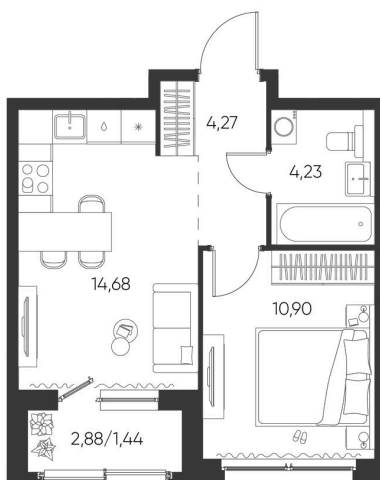

Номер: 185

1 КОМНАТНАЯ

35.52 М²

Отсканируйте QR-код и
смотрите на сайте
aspen-park.ru

1К	10,90
	35,52

5 940 632 руб.

В ипотеку от 15 979 руб.

ДИЗАЙНЕРСКИЙ РЕМОНТ

Корпус	Жилой дом №2	Этаж	13
Секция	2	Сдача	4 кв. 2027

15.06.2026 14:29 (Мск)

Не является публичной офертой, цена может быть скорректирована.
Информация взята с сайта «aspen-park.ru».

НА ЭТАЖЕ 13

1 КОМНАТНАЯ 35.52 М²