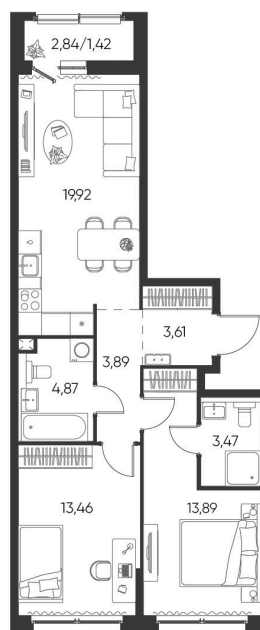

Номер: 95

2 КОМНАТНАЯ 64.53 М²

Отсканируйте QR-код и
смотрите на сайте
aspen-park.ru

2К	27,35
	64,53

10 119 528 руб.

В ипотеку от 27 220 руб.

ДИЗАЙНЕРСКИЙ РЕМОНТ

Корпус	Жилой дом №2	Этаж	5
Секция	2	Сдача	4 кв. 2027

28.06.2026 02:49 (Мск)

Не является публичной офертой, цена может быть скорректирована.
Информация взята с сайта «aspen-park.ru».

НА ЭТАЖЕ 5

2 КОМНАТНАЯ 64.53 М²

28.06.2026 02:49 (Мск)

Не является публичной офертой, цена может быть скорректирована.
Информация взята с сайта «aspen-park.ru».