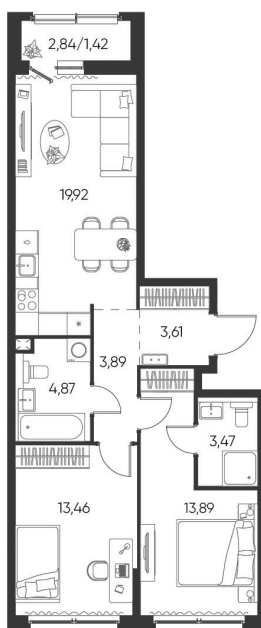

Номер: 95

2 КОМНАТНАЯ 64.53 М²

Отсканируйте QR-код и
смотрите на сайте
aspen-park.ru

2К	27,35
	64,53

9 732 348 руб.

В ипотеку от 34 919 руб.

ДИЗАЙНЕРСКИЙ РЕМОНТ

Корпус	Жилой дом №2	Этаж	5
Секция	2	Сдача	4 кв. 2027

14.05.2026 00:35 (Мск)

Не является публичной офертой, цена может быть
корректирована. Информация взята с сайта «aspen-park.ru»

НА ГЕНПЛАНЕ ЖИЛОЙ ДОМ №2

2 КОМНАТНАЯ 64.53 М²

14.05.2026 00:35 (Мск)

Не является публичной офертой, цена может быть скорректирована. Информация взята с сайта «aspen-park.ru»