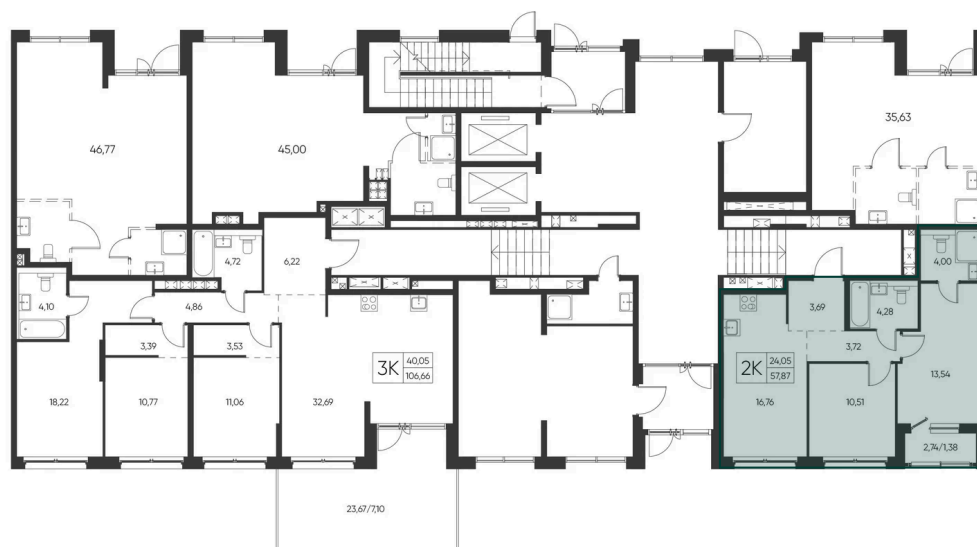

Номер: 42

2 КОМНАТНАЯ 57.87 М²

Отсканируйте QR-код и
смотрите на сайте
aspen-park.ru

8 560 292 руб.

В ипотеку от 30 714 руб.

ЧИСТОВАЯ ОТДЕЛКА

Корпус	Жилой дом №1	Этаж	1
Секция	2	Сдача	4 кв. 2027

29.04.2026 16:41 (Мск)

Не является публичной офертой, цена может быть скорректирована. Информация взята с сайта «aspen-park.ru»

НА ЭТАЖЕ 1

2 КОМНАТНАЯ 57.87 М²

29.04.2026 16:41 (Мск)

Не является публичной офертой, цена может быть скорректирована. Информация взята с сайта «aspen-park.ru»

НА ГЕНПЛАНЕ ЖИЛОЙ ДОМ N1

2 КОМНАТНАЯ 57.87 М²

29.04.2026 16:41 (Мск)

Не является публичной офертой, цена может быть скорректирована. Информация взята с сайта «aspen-park.ru»