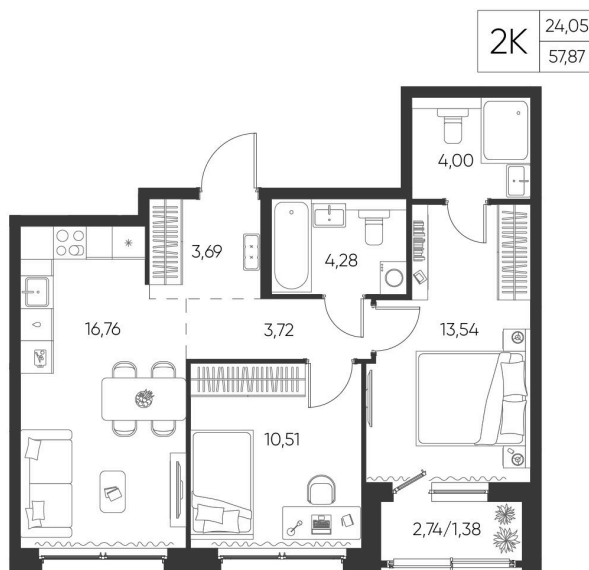

Номер: 42

2 КОМНАТНАЯ 57.87 М²

Отсканируйте QR-код и
смотрите на сайте
aspen-park.ru

8 560 292 руб.

В ипотеку от 30 714 руб.

ЧИСТОВАЯ ОТДЕЛКА

Корпус	Жилой дом №1	Этаж	1
Секция	2	Сдача	4 кв. 2027

29.04.2026 16:41 (Мск)

Не является публичной офертой, цена может быть скорректирована. Информация взята с сайта «aspen-park.ru»

НА ЭТАЖЕ 1

2 КОМНАТНАЯ 57.87 М²

29.04.2026 16:41 (Мск)

Не является публичной офертой, цена может быть скорректирована. Информация взята с сайта «aspen-park.ru»

НА ГЕНПЛАНЕ ЖИЛОЙ ДОМ N1

2 КОМНАТНАЯ 57.87 М²

29.04.2026 16:41 (Мск)

Не является публичной офертой, цена может быть скорректирована. Информация взята с сайта «aspen-park.ru»