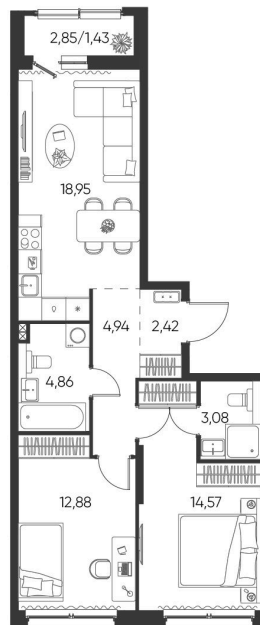

Номер: 113

2 КОМНАТНАЯ 63.13 М²

Отсканируйте QR-код и
смотрите на сайте
aspen-park.ru

2К	27,45
	63,13

9 946 946 руб.

В ипотеку от 26 756 руб.

ДИЗАЙНЕРСКИЙ РЕМОНТ

Корпус	Жилой дом №1	Этаж	10
Секция	2	Сдача	4 кв. 2027

28.06.2026 05:28 (Мск)

Не является публичной офертой, цена может быть скорректирована.
Информация взята с сайта «aspen-park.ru».

НА ЭТАЖЕ 10

2 КОМНАТНАЯ 63.13 М²

28.06.2026 05:28 (Мск)

Не является публичной офертой, цена может быть скорректирована.
Информация взята с сайта «aspen-park.ru».