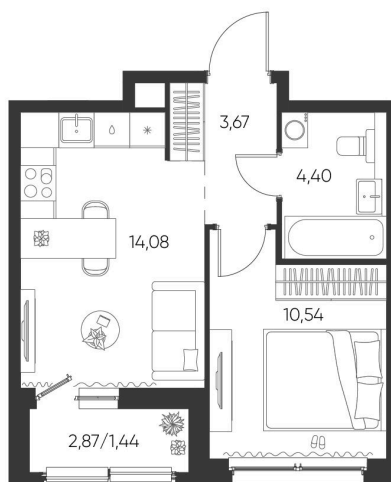

Номер: 127

# 1 КОМНАТНАЯ 34.13 М<sup>2</sup>

Отсканируйте QR-код и  
смотрите на сайте  
aspen-park.ru

1К	10,54
	34,13

## 5 548 207 руб.

В ипотеку от 19 907 руб.

ДИЗАЙНЕРСКИЙ РЕМОНТ

Корпус	Жилой дом №1	Этаж	12
Секция	2	Сдача	4 кв. 2027

14.05.2026 03:05 (Мск)

Не является публичной офертой, цена может быть скорректирована. Информация взята с сайта «aspen-park.ru»