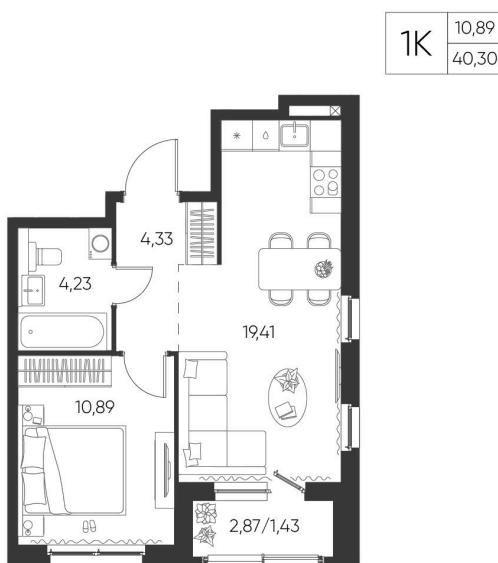

Номер: 112

1 КОМНАТНАЯ 40.3 М²

Отсканируйте QR-код и
смотрите на сайте
aspen-park.ru

6 620 046 руб.

В ипотеку от 23 752 руб.

ДИЗАЙНЕРСКИЙ РЕМОНТ

Корпус	Жилой дом №2	Этаж	7
Секция	2	Сдача	4 кв. 2027

13.05.2026 23:24 (Мск)

Не является публичной офертой, цена может быть скорректирована. Информация взята с сайта «aspen-park.ru»

НА ЭТАЖЕ 7

1 КОМНАТНАЯ 40.3 М²

13.05.2026 23:24 (Мск)

Не является публичной офертой, цена может быть скорректирована. Информация взята с сайта «aspen-park.ru»