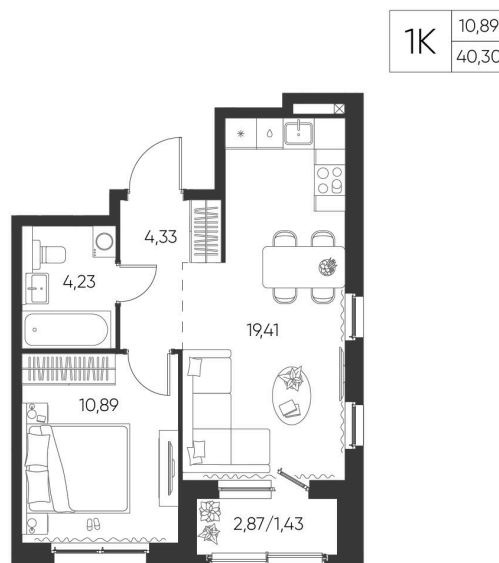

# 1 КОМНАТНАЯ 40.3 М<sup>2</sup>

Отсканируйте QR-код и  
смотрите на сайте  
aspen-park.ru

6 781 246 руб.

В ипотеку от 18 241 руб.

ДИЗАЙНЕРСКИЙ РЕМОНТ

Корпус	Жилой дом №2	Этаж	7
Секция	2	Сдача	4 кв. 2027

28.06.2026 02:56 (Мск)