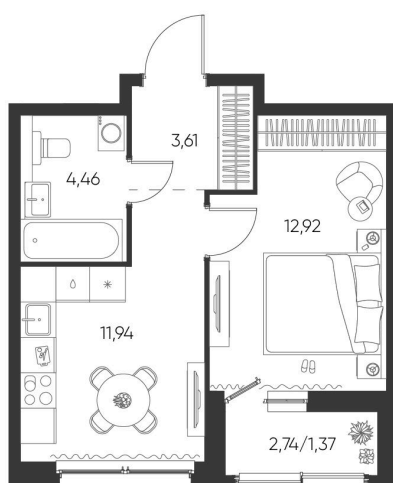

Номер: 102

1 КОМНАТНАЯ 34.3 М²

Отсканируйте QR-код и
смотрите на сайте
aspen-park.ru

1К	12,92
	34,30

5 509 182 руб.

В ипотеку от 19 767 руб.

ДИЗАЙНЕРСКИЙ РЕМОНТ

Корпус	Жилой дом №1	Этаж	9
Секция	2	Сдача	4 кв. 2027

14.05.2026 01:47 (Мск)

Не является публичной офертой, цена может быть скорректирована. Информация взята с сайта «aspen-park.ru»

НА ЭТАЖЕ 9

1 КОМНАТНАЯ 34.3 М²

14.05.2026 01:47 (Мск)

Не является публичной офертой, цена может быть скорректирована. Информация взята с сайта «aspen-park.ru»