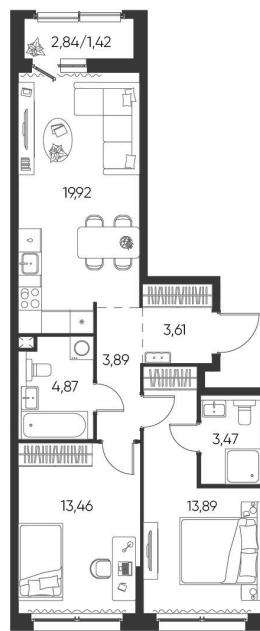

Номер: 131

# 2 КОМНАТНАЯ 64.53 М<sup>2</sup>

Отсканируйте QR-код и  
смотрите на сайте  
aspen-park.ru

2К	27,35
	64,53

## 10 018 635 руб.

В ипотеку от 26 948 руб.

ДИЗАЙНЕРСКИЙ РЕМОНТ

Корпус	Жилой дом №2	Этаж	8
Секция	2	Сдача	4 кв. 2027

15.06.2026 14:32 (Мск)

Не является публичной офертой, цена может быть скорректирована.  
Информация взята с сайта «aspen-park.ru».