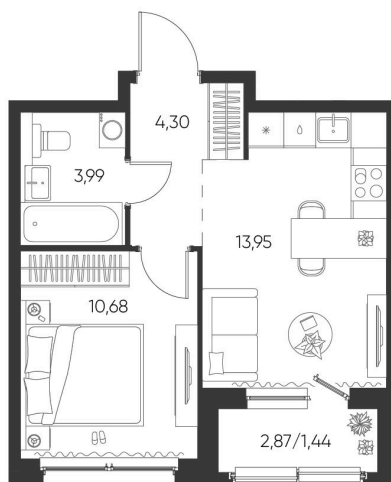

Номер: 64

1 КОМНАТНАЯ 34.36 М²

Отсканируйте QR-код и
смотрите на сайте
aspen-park.ru

1К	10,68
	34,36

5 473 240 руб.

В ипотеку от 19 638 руб.

ДИЗАЙНЕРСКИЙ РЕМОНТ

Корпус	Жилой дом №1	Этаж	4
Секция	2	Сдача	4 кв. 2027

14.05.2026 01:50 (Мск)

Не является публичной офертой, цена может быть скорректирована. Информация взята с сайта «aspen-park.ru»

НА ЭТАЖЕ 4

1 КОМНАТНАЯ 34.36 М²

14.05.2026 01:50 (Мск)

Не является публичной офертой, цена может быть скорректирована. Информация взята с сайта «aspen-park.ru»