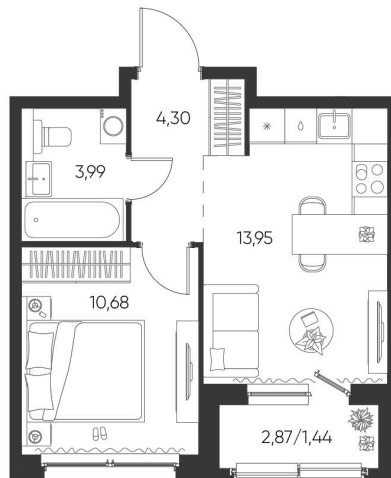

Номер: 64

1 КОМНАТНАЯ 34.36 М²

Отсканируйте QR-код и
смотрите на сайте
aspen-park.ru

1К	10,68
	34,36

5 576 320 руб.

В ипотеку от 15 000 руб.

ДИЗАЙНЕРСКИЙ РЕМОНТ

Корпус	Жилой дом №1	Этаж	4
Секция	2	Сдача	4 кв. 2027

28.06.2026 05:09 (Мск)

Не является публичной офертой, цена может быть скорректирована.
Информация взята с сайта «aspen-park.ru».

НА ЭТАЖЕ 4

1 КОМНАТНАЯ 34.36 М²

28.06.2026 05:09 (Мск)

Не является публичной офертой, цена может быть скорректирована.
Информация взята с сайта «aspen-park.ru».