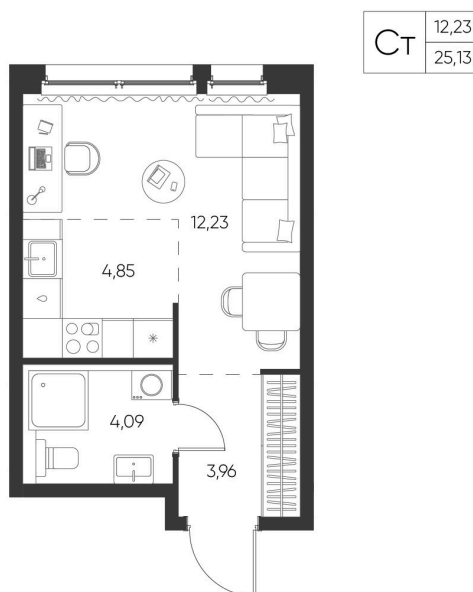

Номер: 212

СТУДИЯ 25.13 М²

Отсканируйте QR-код и
смотрите на сайте
aspen-park.ru

4 204 499 руб.

В ипотеку от 15 086 руб.

ЧИСТОВАЯ ОТДЕЛКА

Корпус	Жилой дом №1	Этаж	12
Секция	3	Сдача	4 кв. 2027

29.04.2026 13:53 (Мск)

Не является публичной офертой, цена может быть скорректирована. Информация взята с сайта «aspen-park.ru»

НА ЭТАЖЕ 12

СТУДИЯ 25.13 М²

29.04.2026 13:53 (Мск)

Не является публичной офертой, цена может быть скорректирована. Информация взята с сайта «aspen-park.ru»

НА ГЕНПЛАНЕ ЖИЛОЙ ДОМ N1

СТУДИЯ 25.13 М²

29.04.2026 13:53 (Мск)

Не является публичной офертой, цена может быть скорректирована. Информация взята с сайта «aspen-park.ru»