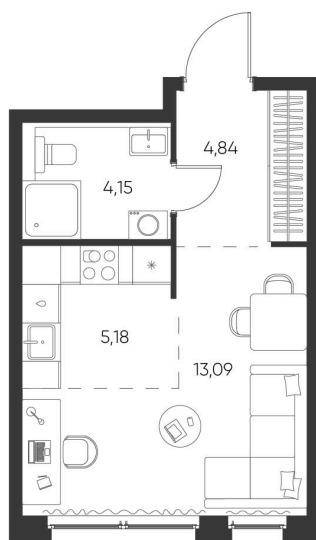

Номер: 162

СТУДИЯ 27.26 М²

Отсканируйте QR-код и
смотрите на сайте
aspen-park.ru

| | |
|----|-------|
| Ст | 13,09 |
| | 27,26 |

4 577 495 руб.

В ипотеку от 12 313 руб.

ДИЗАЙНЕРСКИЙ РЕМОНТ

| | | | |
|--------|--------------|-------|------------|
| Корпус | Жилой дом №2 | Этаж | 11 |
| Секция | 2 | Сдача | 4 кв. 2027 |

17.06.2026 12:46 (Мск)

Не является публичной офертой, цена может быть скорректирована.
Информация взята с сайта «aspen-park.ru».

НА ЭТАЖЕ 11

СТУДИЯ 27.26 М²

17.06.2026 12:46 (Мск)

Не является публичной офертой, цена может быть скорректирована.
Информация взята с сайта «aspen-park.ru».

НА ГЕНПЛАНЕ ЖИЛОЙ ДОМ №2

СТУДИЯ 27.26 М²

17.06.2026 12:46 (Мск)

Не является публичной офертой, цена может быть скорректирована.
Информация взята с сайта «aspen-park.ru».