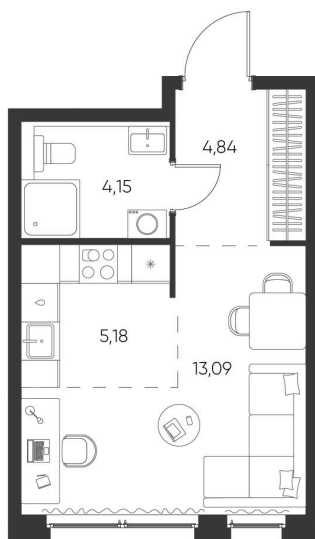

Номер: 66

СТУДИЯ 27.26 М²

Отсканируйте QR-код и
смотрите на сайте
aspen-park.ru

Ст	13,09
	27,26

4 404 108 руб.

В ипотеку от 15 802 руб.

ДИЗАЙНЕРСКИЙ РЕМОНТ

Корпус	Жилой дом №2	Этаж	3
Секция	2	Сдача	4 кв. 2027

14.05.2026 01:52 (Мск)

Не является публичной офертой, цена может быть скорректирована. Информация взята с сайта «aspen-park.ru»

НА ЭТАЖЕ 3

СТУДИЯ 27.26 М²

14.05.2026 01:52 (Мск)

Не является публичной офертой, цена может быть скорректирована. Информация взята с сайта «aspen-park.ru»

НА ГЕНПЛАНЕ ЖИЛОЙ ДОМ №2

СТУДИЯ 27.26 М²

14.05.2026 01:52 (Мск)

Не является публичной офертой, цена может быть скорректирована. Информация взята с сайта «aspen-park.ru»