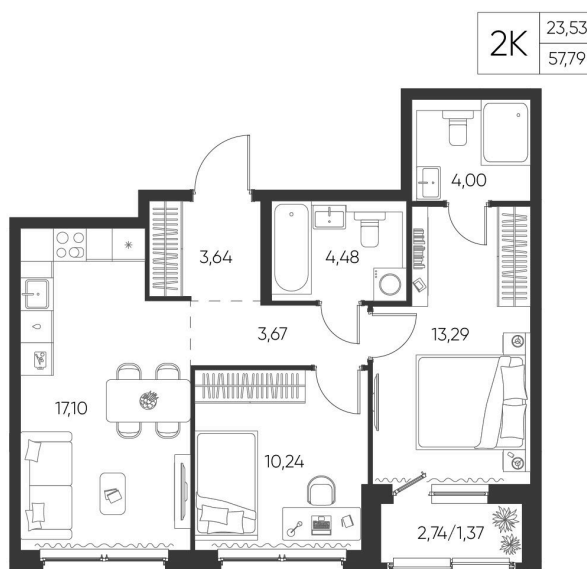

Номер: 53

2 КОМНАТНАЯ 57.79 М²

Отсканируйте QR-код и
смотрите на сайте
aspen-park.ru

8 736 940 руб.

В ипотеку от 31 347 руб.

ДИЗАЙНЕРСКИЙ РЕМОНТ

Корпус	Жилой дом №1	Этаж	3
Секция	2	Сдача	4 кв. 2027

14.05.2026 00:35 (Мск)

Не является публичной офертой, цена может быть скорректирована. Информация взята с сайта «aspen-park.ru»

НА ЭТАЖЕ 3

2 КОМНАТНАЯ 57.79 М²

14.05.2026 00:35 (Мск)

Не является публичной офертой, цена может быть скорректирована. Информация взята с сайта «aspen-park.ru»

НА ГЕНПЛАНЕ ЖИЛОЙ ДОМ N1

2 КОМНАТНАЯ 57.79 М²

14.05.2026 00:35 (Мск)

Не является публичной офертой, цена может быть скорректирована. Информация взята с сайта «aspen-park.ru»