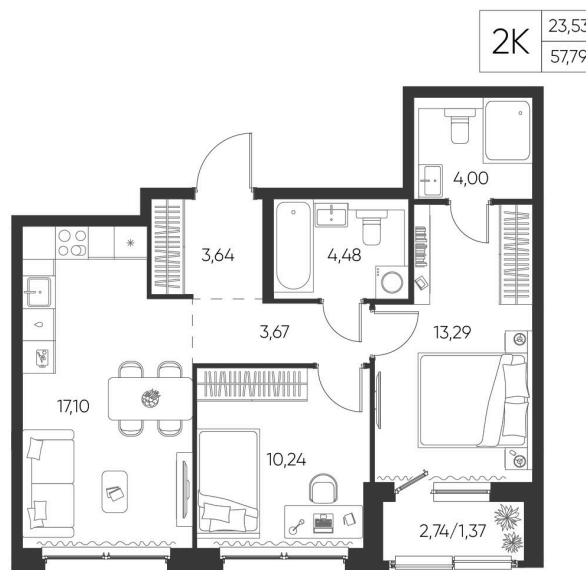

Номер: 53

2 КОМНАТНАЯ

57.79 М²

Отсканируйте QR-код и
смотрите на сайте
aspen-park.ru

8 968 100 руб.

В ипотеку от 24 123 руб.

ДИЗАЙНЕРСКИЙ РЕМОНТ

Корпус	Жилой дом №1	Этаж	3
Секция	2	Сдача	4 кв. 2027

28.06.2026 04:59 (Мск)

Не является публичной офертой, цена может быть скорректирована.
Информация взята с сайта «aspen-park.ru».

НА ЭТАЖЕ 3

2 КОМНАТНАЯ 57.79 М²

28.06.2026 04:59 (Мск)

Не является публичной офертой, цена может быть скорректирована.
Информация взята с сайта «aspen-park.ru».

НА ГЕНПЛАНЕ ЖИЛОЙ ДОМ N1

2 КОМНАТНАЯ 57.79 М²

28.06.2026 04:59 (Мск)

Не является публичной офертой, цена может быть скорректирована.
Информация взята с сайта «aspen-park.ru».