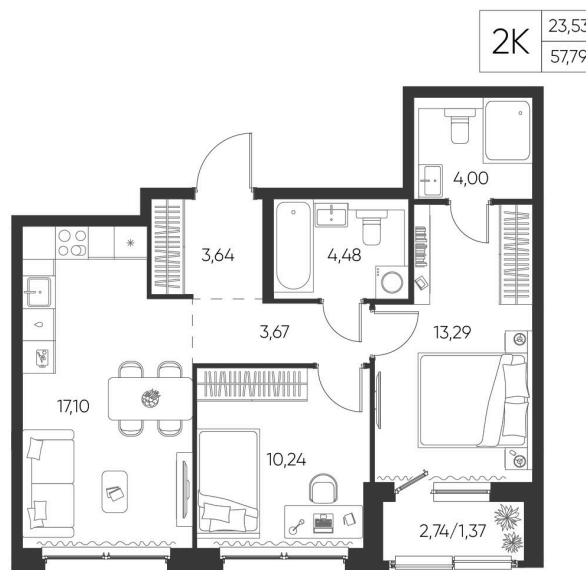

Номер: 53

2 КОМНАТНАЯ

57.79 М²

Отсканируйте QR-код и
смотрите на сайте
aspen-park.ru

8 968 100 руб.

В ипотеку от 24 123 руб.

ДИЗАЙНЕРСКИЙ РЕМОНТ

Корпус	Жилой дом №1	Этаж	3
Секция	2	Сдача	4 кв. 2027

28.06.2026 02:51 (Мск)

Не является публичной офертой, цена может быть скорректирована.
Информация взята с сайта «aspen-park.ru».

НА ЭТАЖЕ 3

2 КОМНАТНАЯ 57.79 М²

28.06.2026 02:51 (Мск)

Не является публичной офертой, цена может быть скорректирована.
Информация взята с сайта «aspen-park.ru».

НА ГЕНПЛАНЕ ЖИЛОЙ ДОМ N1

2 КОМНАТНАЯ 57.79 М²

28.06.2026 02:51 (Мск)

Не является публичной офертой, цена может быть скорректирована.
Информация взята с сайта «aspen-park.ru».