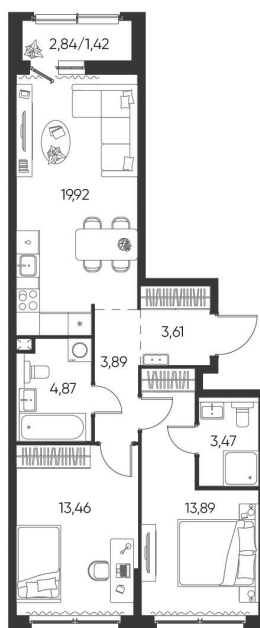

# 2 КОМНАТНАЯ 64.53 М<sup>2</sup>

Отсканируйте QR-код и  
смотрите на сайте  
aspen-park.ru

2К	27,35
	64,53

## 9 798 072 руб.

В ипотеку от 35 155 руб.

ДИЗАЙНЕРСКИЙ РЕМОНТ

Корпус	Жилой дом №2	Этаж	12
Секция	2	Сдача	4 кв. 2027

13.05.2026 23:25 (Мск)

Не является публичной офертой, цена может быть скорректирована. Информация взята с сайта «aspen-park.ru»