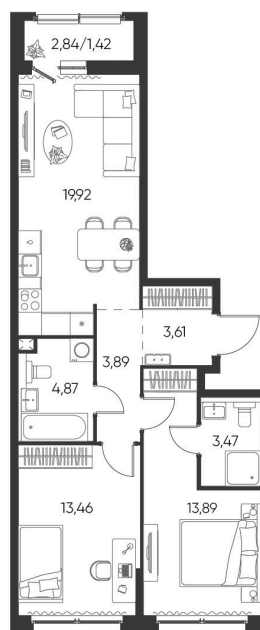

# 2 КОМНАТНАЯ 64.53 М<sup>2</sup>

Отсканируйте QR-код и  
смотрите на сайте  
aspen-park.ru

2К	27,35
	64,53

10 185 252 руб.

В ипотеку от 27 397 руб.

ДИЗАЙНЕРСКИЙ РЕМОНТ

Корпус	Жилой дом №2	Этаж	12
Секция	2	Сдача	4 кв. 2027