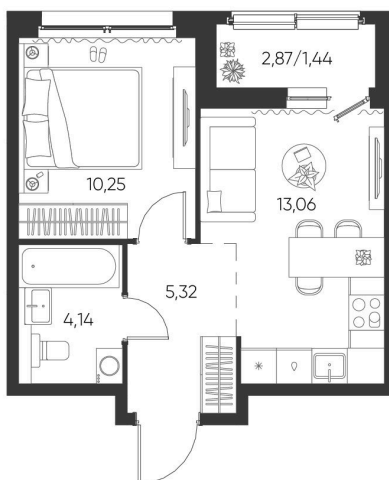

Номер: 391

1 КОМНАТНАЯ 1 М²

Отсканируйте QR-код и
смотрите на сайте
aspen-park.ru

1К	10,25
	34,21

5 488 389 руб.

В ипотеку от 19 692 руб.

ЧИСТОВАЯ ОТДЕЛКА

Корпус	Жилой дом №1	Этаж	10
Секция	5	Сдача	4 кв. 2027

29.04.2026 15:28 (Мск)

Не является публичной офертой, цена может быть скорректирована. Информация взята с сайта «aspen-park.ru»

НА ЭТАЖЕ 10

1 КОМНАТНАЯ 1 М²

29.04.2026 15:28 (Мск)

Не является публичной офертой, цена может быть скорректирована. Информация взята с сайта «aspen-park.ru»