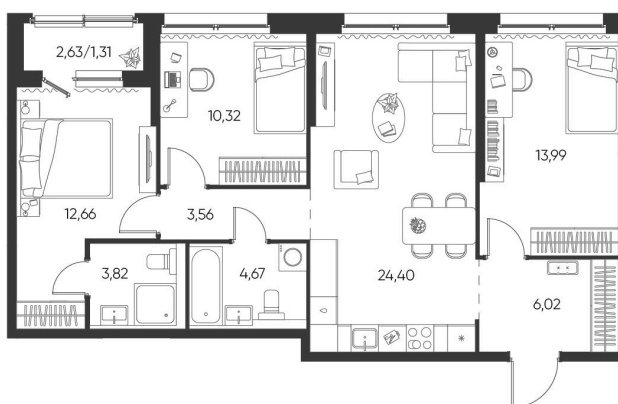

Номер: 84

3 КОМНАТНАЯ 80.76 М²

Отсканируйте QR-код и
смотрите на сайте
aspen-park.ru

3К	36,96
	80,76

11 962 480 руб.

В ипотеку от 42 920 руб.

ДИЗАЙНЕРСКИЙ РЕМОНТ

Корпус	Жилой дом №2	Этаж	4
Секция	2	Сдача	4 кв. 2027

13.05.2026 23:22 (Мск)

Не является публичной офертой, цена может быть скорректирована. Информация взята с сайта «aspen-park.ru»

НА ЭТАЖЕ 4

3 КОМНАТНАЯ 80.76 М²

13.05.2026 23:22 (Мск)

Не является публичной офертой, цена может быть скорректирована. Информация взята с сайта «aspen-park.ru»