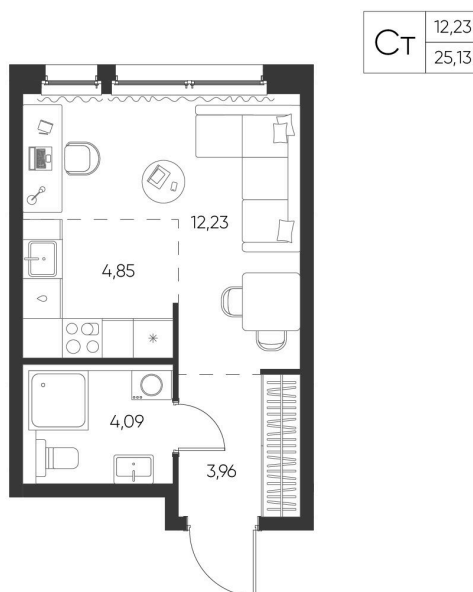

Номер: 191

СТУДИЯ 25.13 М²

Отсканируйте QR-код и
смотрите на сайте
aspen-park.ru

4 192 486 руб.

В ипотеку от 15 043 руб.

ЧИСТОВАЯ ОТДЕЛКА

Корпус	Жилой дом №1	Этаж	9
Секция	3	Сдача	4 кв. 2027

13.05.2026 23:21 (Мск)

Не является публичной офертой, цена может быть скорректирована. Информация взята с сайта «aspen-park.ru»

НА ЭТАЖЕ 9

СТУДИЯ 25.13 М²

13.05.2026 23:21 (Мск)

Не является публичной офертой, цена может быть скорректирована. Информация взята с сайта «aspen-park.ru»