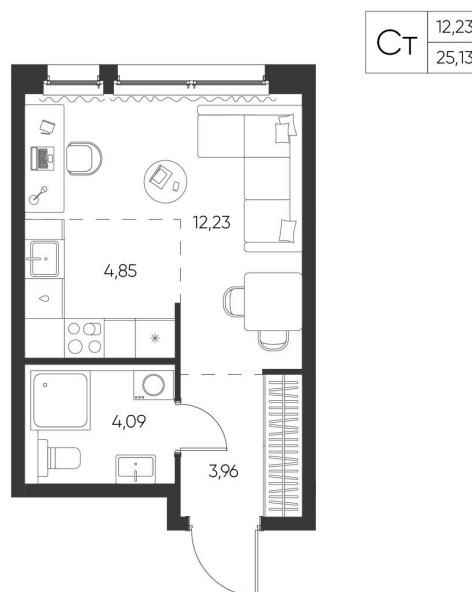

Номер: 191

СТУДИЯ 25.13 М²

Отсканируйте QR-код и
смотрите на сайте
aspen-park.ru

4 267 876 руб.

В ипотеку от 11 480 руб.

ЧИСТОВАЯ ОТДЕЛКА

Корпус	Жилой дом №1	Этаж	9
Секция	3	Сдача	4 кв. 2027

28.06.2026 02:49 (Мск)

Не является публичной офертой, цена может быть скорректирована.
Информация взята с сайта «aspen-park.ru».

НА ЭТАЖЕ 9

СТУДИЯ 25.13 М²

28.06.2026 02:49 (Мск)

Не является публичной офертой, цена может быть скорректирована.
Информация взята с сайта «aspen-park.ru».

НА ГЕНПЛАНЕ ЖИЛОЙ ДОМ N1

СТУДИЯ 25.13 М²

28.06.2026 02:49 (Мск)

Не является публичной офертой, цена может быть скорректирована.
Информация взята с сайта «aspen-park.ru».