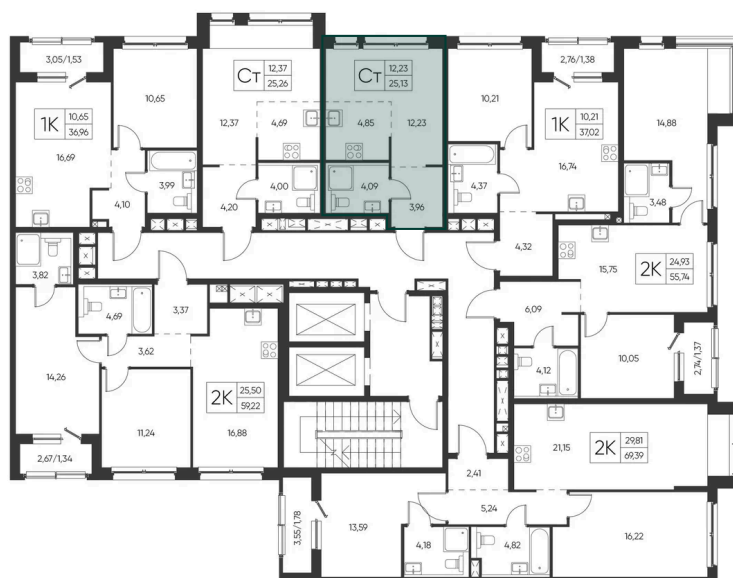

Номер: 191

СТУДИЯ 25.13 М²

Отсканируйте QR-код и
смотрите на сайте
aspen-park.ru

4 192 486 руб.

В ипотеку от 15 043 руб.

ЧИСТОВАЯ ОТДЕЛКА

Корпус	Жилой дом №1	Этаж	9
Секция	3	Сдача	4 кв. 2027

13.05.2026 23:21 (Мск)

Не является публичной офертой, цена может быть скорректирована. Информация взята с сайта «aspen-park.ru»

НА ЭТАЖЕ 9

СТУДИЯ 25.13 М²

13.05.2026 23:21 (Мск)

Не является публичной офертой, цена может быть скорректирована. Информация взята с сайта «aspen-park.ru»

НА ГЕНПЛАНЕ ЖИЛОЙ ДОМ N1

СТУДИЯ 25.13 М²

13.05.2026 23:21 (Мск)

Не является публичной офертой, цена может быть скорректирована. Информация взята с сайта «aspen-park.ru»