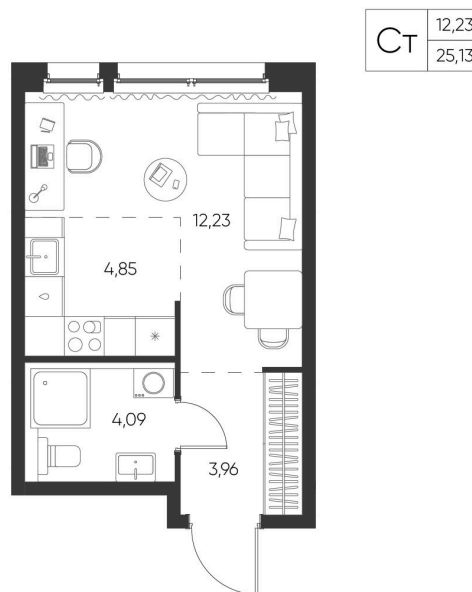

Номер: 191

СТУДИЯ 25.13 М²

Отсканируйте QR-код и
смотрите на сайте
aspen-park.ru

4 267 876 руб.

В ипотеку от 11 480 руб.

ЧИСТОВАЯ ОТДЕЛКА

Корпус	Жилой дом №1	Этаж	9
Секция	3	Сдача	4 кв. 2027

28.06.2026 04:56 (Мск)

Не является публичной офертой, цена может быть скорректирована.
Информация взята с сайта «aspen-park.ru».

НА ЭТАЖЕ 9

СТУДИЯ 25.13 М²

28.06.2026 04:56 (Мск)

Не является публичной офертой, цена может быть скорректирована.
Информация взята с сайта «aspen-park.ru».

НА ГЕНПЛАНЕ ЖИЛОЙ ДОМ N1

СТУДИЯ 25.13 М²

28.06.2026 04:56 (Мск)

Не является публичной офертой, цена может быть скорректирована.
Информация взята с сайта «aspen-park.ru».