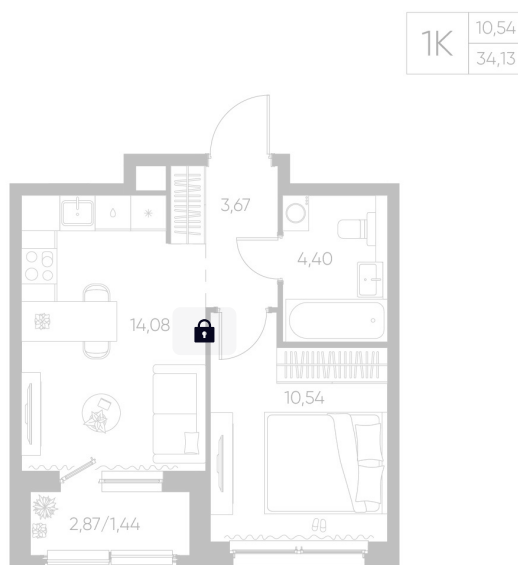

Номер: 47

1 КОМНАТНАЯ 34.13 М²

Отсканируйте QR-код и
смотрите на сайте
aspen-park.ru

5 339 229 руб.

В ипотеку от 19 157 руб.

ДИЗАЙНЕРСКИЙ РЕМОНТ

Корпус	Жилой дом №1	Этаж	2
Секция	2	Сдача	4 кв. 2027

14.05.2026 04:14 (Мск)

Не является публичной офертой, цена может быть скорректирована. Информация взята с сайта «aspen-park.ru»

НА ЭТАЖЕ 2

1 КОМНАТНАЯ 34.13 М²

14.05.2026 04:14 (Мск)

Не является публичной офертой, цена может быть скорректирована. Информация взята с сайта «aspen-park.ru»