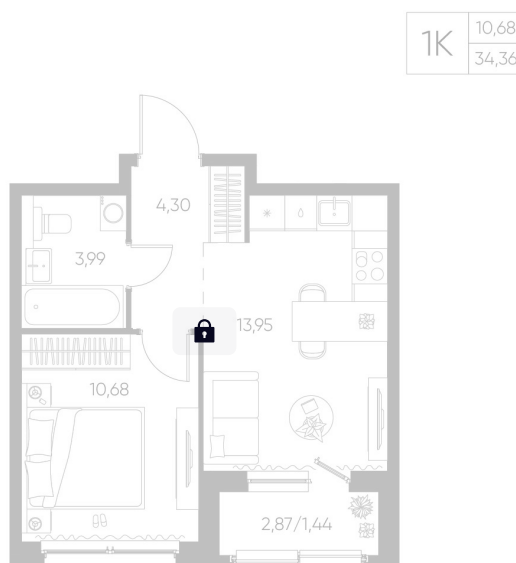

Номер: 48

1 КОМНАТНАЯ 34.36 М²

Отсканируйте QR-код и
смотрите на сайте
aspen-park.ru

5 392 322 руб.

В ипотеку от 19 347 руб.

ДИЗАЙНЕРСКИЙ РЕМОНТ

Корпус	Жилой дом №1	Этаж	2
Секция	2	Сдача	4 кв. 2027

14.05.2026 01:47 (Мск)

Не является публичной офертой, цена может быть скорректирована. Информация взята с сайта «aspen-park.ru»

НА ЭТАЖЕ 2

1 КОМНАТНАЯ 34.36 М²

14.05.2026 01:47 (Мск)

Не является публичной офертой, цена может быть скорректирована. Информация взята с сайта «aspen-park.ru»