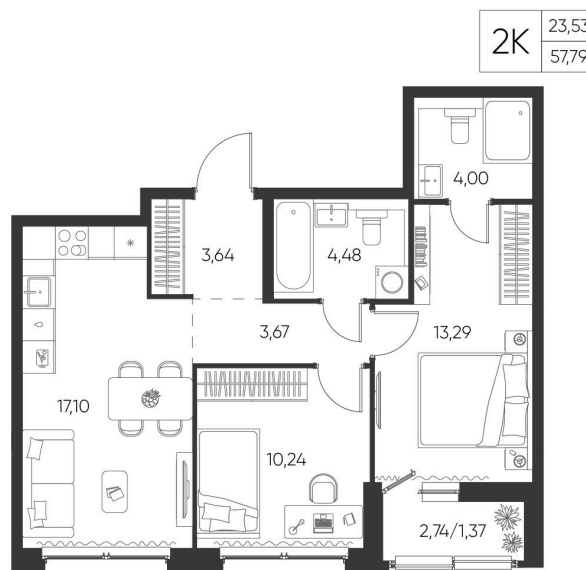

Номер: 133

2 КОМНАТНАЯ

57.79 М²

Отсканируйте QR-код и
смотрите на сайте
aspen-park.ru

9 335 254 руб.

В ипотеку от 25 110 руб.

ДИЗАЙНЕРСКИЙ РЕМОНТ

Корпус	Жилой дом №1	Этаж	13
Секция	2	Сдача	4 кв. 2027

15.06.2026 15:06 (Мск)

Не является публичной офертой, цена может быть скорректирована.
Информация взята с сайта «aspen-park.ru».

НА ЭТАЖЕ 13

2 КОМНАТНАЯ 57.79 М²

15.06.2026 15:06 (Мск)

Не является публичной офертой, цена может быть скорректирована.
Информация взята с сайта «aspen-park.ru».

НА ГЕНПЛАНЕ ЖИЛОЙ ДОМ N1

2 КОМНАТНАЯ 57.79 М²

15.06.2026 15:06 (Мск)

Не является публичной офертой, цена может быть скорректирована.
Информация взята с сайта «aspen-park.ru».