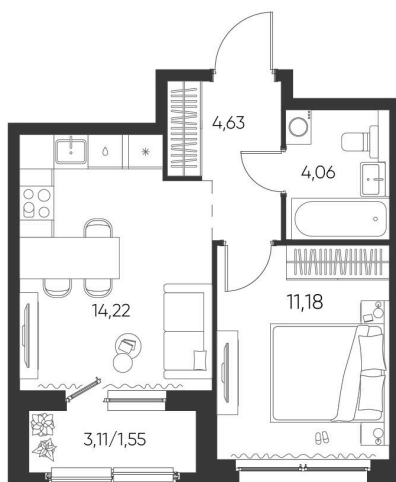

Номер: 92

1 КОМНАТНАЯ

35.65 М²

Отсканируйте QR-код и
смотрите на сайте
aspen-park.ru

1К	11,18
	35,65

5 617 032 руб.

В ипотеку от 20 154 руб.

ДИЗАЙНЕРСКИЙ РЕМОНТ

Корпус	Жилой дом №2	Этаж	5
Секция	2	Сдача	4 кв. 2027

14.05.2026 01:48 (Мск)

Не является публичной офертой, цена может быть скорректирована. Информация взята с сайта «aspen-park.ru»

НА ЭТАЖЕ 5

1 КОМНАТНАЯ 35.65 М²