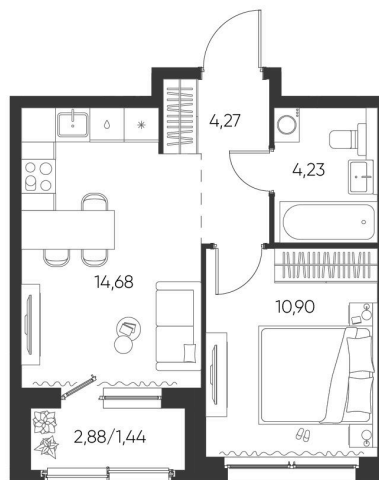

Номер: 125

1 КОМНАТНАЯ

35.52 М²

Отсканируйте QR-код и
смотрите на сайте
aspen-park.ru

1К	10,90
	35,52

5 817 946 руб.

В ипотеку от 15 649 руб.

ДИЗАЙНЕРСКИЙ РЕМОНТ

Корпус	Жилой дом №2	Этаж	8
Секция	2	Сдача	4 кв. 2027

15.06.2026 14:25 (Мск)

Не является публичной офертой, цена может быть скорректирована.
Информация взята с сайта «aspen-park.ru».

НА ЭТАЖЕ 8

1 КОМНАТНАЯ 35.52 М²