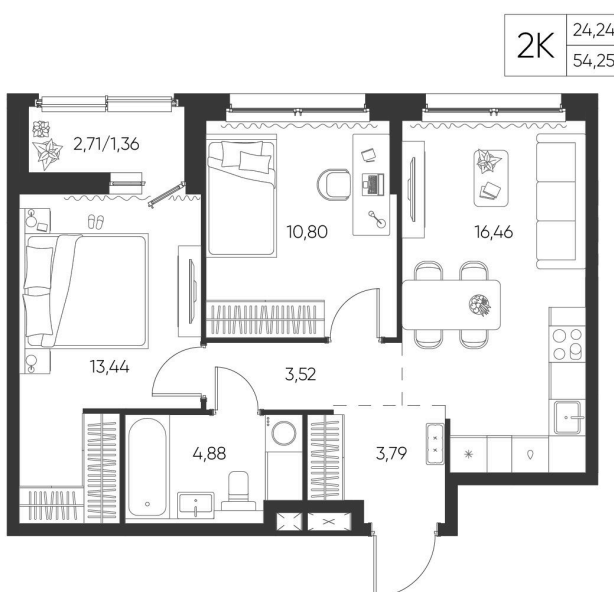

Номер: 74

2 КОМНАТНАЯ

54.25 М²

Отсканируйте QR-код и
смотрите на сайте
aspen-park.ru

8 432 041 руб.

В ипотеку от 22 681 руб.

ДИЗАЙНЕРСКИЙ РЕМОНТ

Корпус	Жилой дом №1	Этаж	5
Секция	2	Сдача	4 кв. 2027

17.06.2026 12:42 (Мск)

Не является публичной офертой, цена может быть скорректирована.
Информация взята с сайта «aspen-park.ru».

НА ЭТАЖЕ 5

2 КОМНАТНАЯ 54.25 М²

17.06.2026 12:42 (Мск)

Не является публичной офертой, цена может быть скорректирована.
Информация взята с сайта «aspen-park.ru».