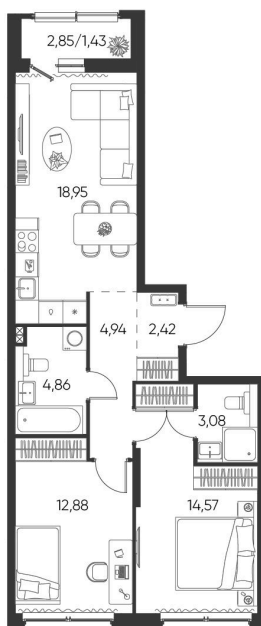

Номер: 105

2 КОМНАТНАЯ 63.13 М²

Отсканируйте QR-код и
смотрите на сайте
aspen-park.ru

2К	27,45
	63,13

9 622 047 руб.

В ипотеку от 34 523 руб.

ДИЗАЙНЕРСКИЙ РЕМОНТ

Корпус	Жилой дом №1	Этаж	9
Секция	2	Сдача	4 кв. 2027

14.05.2026 03:04 (Мск)

Не является публичной офертой, цена может быть скорректирована. Информация взята с сайта «aspen-park.ru»

НА ЭТАЖЕ 9

2 КОМНАТНАЯ 63.13 М²

14.05.2026 03:04 (Мск)

Не является публичной офертой, цена может быть скорректирована. Информация взята с сайта «aspen-park.ru»