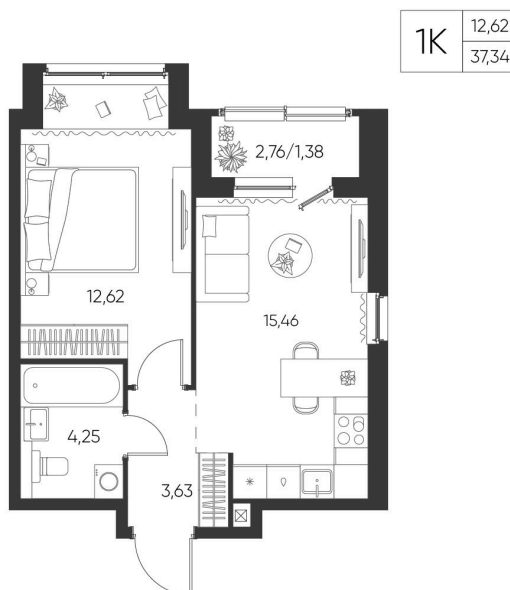

Номер: 4

1 КОМНАТНАЯ 37.34 М²

Отсканируйте QR-код и
смотрите на сайте
aspen-park.ru

5 848 370 руб.

В ипотеку от 20 984 руб.

ДИЗАЙНЕРСКИЙ РЕМОНТ

Корпус	Жилой дом №1	Этаж	2
Секция	1	Сдача	4 кв. 2027

14.05.2026 00:36 (Мск)

Не является публичной офертой, цена может быть скорректирована. Информация взята с сайта «aspen-park.ru»

НА ЭТАЖЕ 2

1 КОМНАТНАЯ 37.34 М²

14.05.2026 00:36 (Мск)

Не является публичной офертой, цена может быть скорректирована. Информация взята с сайта «aspen-park.ru»

НА ГЕНПЛАНЕ ЖИЛОЙ ДОМ N1

1 КОМНАТНАЯ 37.34 М²

14.05.2026 00:36 (Мск)

Не является публичной офертой, цена может быть скорректирована. Информация взята с сайта «aspen-park.ru»