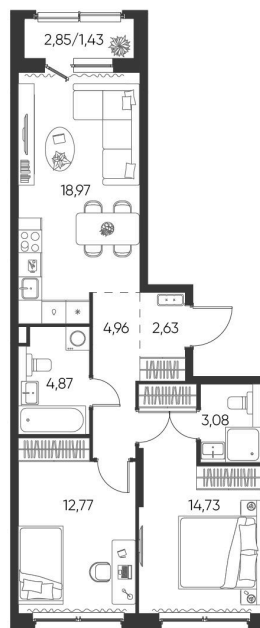

Номер: 231

2 КОМНАТНАЯ

63.44 М²

Отсканируйте QR-код и
смотрите на сайте
aspen-park.ru

2К	27,50
	63,44

9 795 113 руб.

В ипотеку от 26 347 руб.

ЧИСТОВАЯ ОТДЕЛКА

Корпус	Жилой дом №1	Этаж	2
Секция	4	Сдача	4 кв. 2027

28.06.2026 02:46 (Мск)

Не является публичной офертой, цена может быть скорректирована.
Информация взята с сайта «aspen-park.ru».

НА ЭТАЖЕ 2

2 КОМНАТНАЯ 63.44 М²